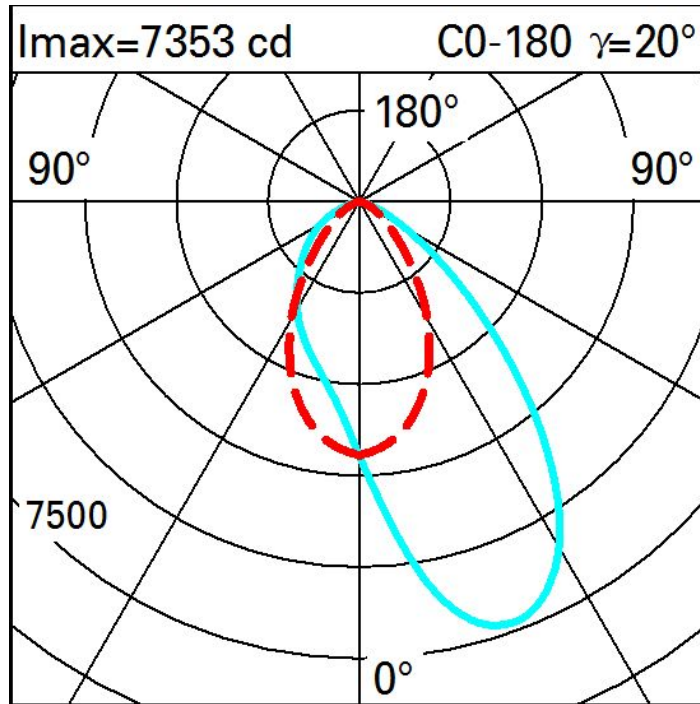

Polar

Iluminaciones

Lux   Wall distance = 1m

3												
	0.8	4	15	49	111	140	102	40	10	2	0.5	
2	11	28	68	147	250	306	306	166	64	23	9	
	22	44	84	153	236	316	370	267	127	52	22	
1	27	45	75	122	176	241	305	261	152	78	37	
	25	40	62	91	120	163	210	207	152	92	48	
0												
	m	-2	-1	0	1	2	3