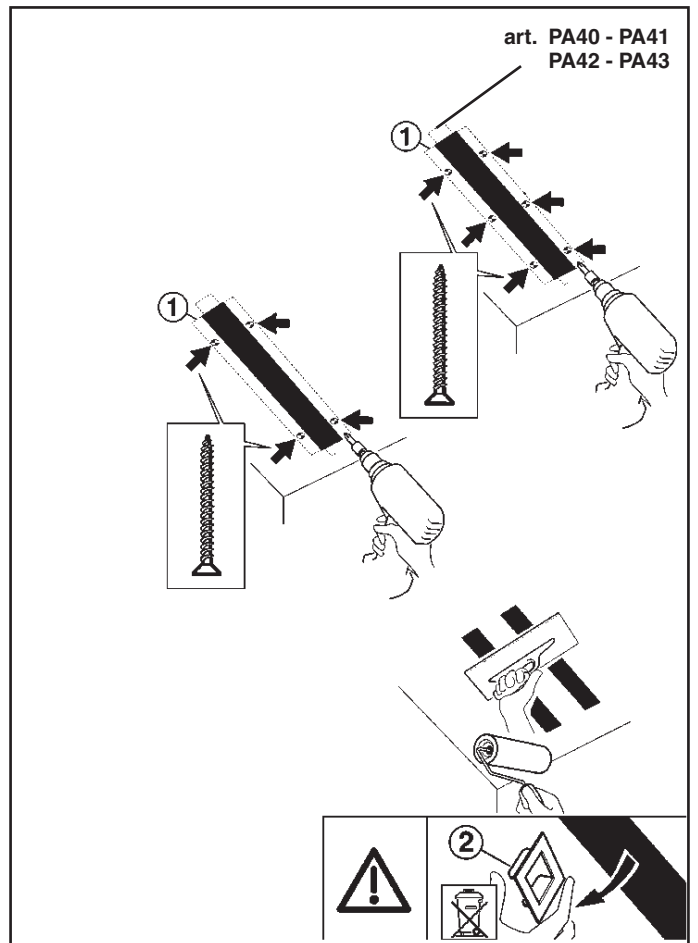

	A X B mm +2 -0	C mm	H MIN mm	S mm	 ADAPTER
	35 X 35	50	47	12,5 PA24	
				15 PA25	
	35 X 64			12,5 PA28	
				15 PA29	
				20 PA30	
				25 PA31	

WALL WASHER

DIREZIONE DA ILLUMINARE
 DIRECTION OF LIGHT
 DIRECTION DEVANT ÊTRE ÉCLAIRÉE
 BELEUCHTUNGSRICHTUNG
 TE VERLICHTEN RICHTING
 DIRECCIÓN POR ILUMINAR
 RETNING, DER SKAL OPLYSES
 LYSRETNING
 RIKTNING OM SKA BELYSAS
 НАПРАВЛЕНИЕ ОСВЕЩЕНИЯ
 光照方向

DIREZIONE DA ILLUMINARE
 DIRECTION OF LIGHT
 DIRECTION DEVANT ÊTRE ÉCLAIRÉE
 BELEUCHTUNGSRICHTUNG
 TE VERLICHTEN RICHTING
 DIRECCIÓN POR ILUMINAR
 RETNING, DER SKAL OPLYSES
 LYSRETNING
 RIKTNING OM SKA BELYSAS
 НАПРАВЛЕНИЕ ОСВЕЩЕНИЯ
 光照方向

WALL WASHER

SUGGERITO
 SUGGESTED
 SUGGESTION
 EMPFOHLEN
 AANBEVOLEN
 SUGERIDO
 FORESLÆT
 FORSLAG
 FÖRESLAGEN
 Рекомендуемая
 дистанция
 mm

	A	B	C
QL34-QL35-QL36-QL37-QL38-QL39-QL40-EK83 EK84-R597-R598-R599-R600-R601-R602-R603	800	800	400
QL41-QL42-QL43-QL44-QL45-QL46-QL47-QL48 EK85-EK86-R604-R605-R606-R607-R608-R609 R610-R611	1000	1000	500
QL49-QL50-QL51-QL52-QL53-QL54-QL55-EK75 EK76-R373-R374-R375-R376-R377-R378-R379	800	600	300
QL56-QL57-QL58-QL59-EK77-R380-R575-R576 R577	1000	750	375
QL60-QL61-QL62-QL63-EK78-R578-R579-R580 R581	1000	800	400

art. QL08-QL09-QL20-QL21-QL32-QL33-QL40-QL44-QL48
QL55-QL59-QL63-R379-R577-R581-R603-R607-R611

ART.	A x B +2 mm -0	C mm	F mm	D mm	E mm	H mm	S mm	ADAPTER
 5x	35 x 139	60	60	260	290	100	12,5	PA32
							15	PA33
							20	PA34
							25	PA35
 10x	35 x 271	170	115	500	500		12,5	PA36
							15	PA37
							20	PA38
							25	PA39
 15x	35 x 404	220	97	600	600		12,5	PA40
							15	PA41
						20	PA42	
						25	PA43	