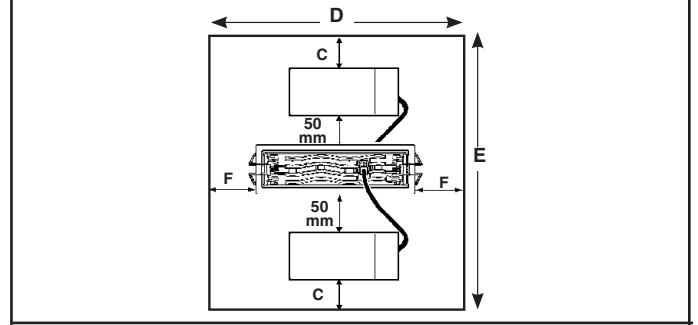

art. QL08-QL09-QL20-QL21-QL32-QL33-QL40-QL44-QL48
QL55-QL59-QL63-R379-R577-R581-R603-R607-R611