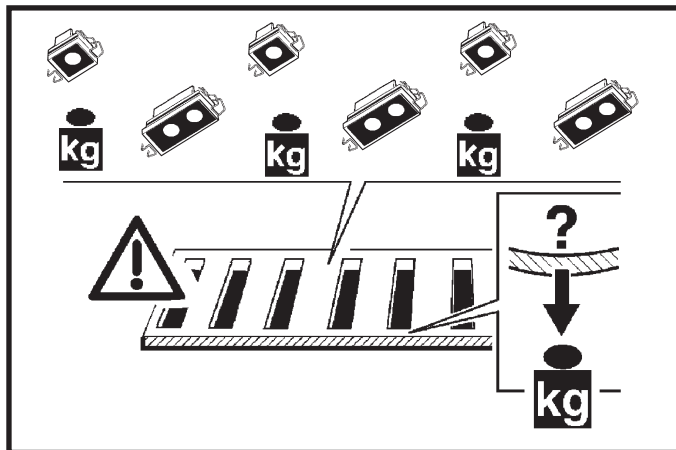

EN WARNING:

THE SAFETY OF THIS FIXTURE IS GUARANTEED ONLY IF YOU COMPLY WITH THESE INSTRUCTIONS; REMEMBER TO CONSERVE IN A SAFE PLACE.

FR ATTENTION:

LA SECURITE DE L'APPAREIL N'EST GARANTIE QU'EN CAS D'UTILISATION CORRECTE DES INSTRUCTIONS SUIVANTES; IL FAUT PAR CONSEQUENT LES CONSERVER.

DE ACHTUNG:

DIE SICHERHEIT DES GERÄTES WIRD NUR DURCH SACHGEMÄSSE BEFOLGUNG NACHSTEHENDER ANWEISUNGEN GEWÄHRLEISTET; IHRE AUFBEWAHRUNG IST DESHALB SEHR WICHTIG.

NL OPGELET:

DE VEILIGHEID VAN DI ATOESTEL IS SLECHTS DAN GEGARANDEERD ALS INDIEN DE VOLGENDE INSTRUCTIES STRIKT WORDEN TOEGEPAST; DAAROM MOET MEN ZE OOK BEWAREN.

ES ATENCION:

LA SEGURIDAD DEL APARATO SE GARANTIZA SOLO CUMPLIENDO CUIDADOSAMENTE LAS SIGUIENTES INSTRUCCIONES; POR ELLO, ES NECESARIO CONSERVARLAS.

DA BEMÆRK:

SIKKERHEDEN VED BRUG AF ARMATURET KAN KUN GARANTERES, HVIS DISSE DISSE INSTRUKSJONENE; SØRG DERFOR FOR AT GEMME DEM.

NO ADVARSEL:

SIKKERHETEN TIL DETTE APPARATET GARANTERES KUN HVIS DU OVERHOLDER DISSE INSTRUKSJONENE; HUSK Å OPPBEVARE DEM PÅ ET TRYGT STED.

SV OBSERVERA!

UTRUSTNINGENS SÄKERHET KAN ENDAST GARANTERAS OM DESSA ANVISNINGAR RESPEKTERAS I DETALJ. SPARA DÄRFÖR DESSA ANVISNINGAR FÖR FRAMTIDA KONSULTATION.

RU ВНИМАНИЕ:

МЫ ГАРАНТИРУЕМ БЕЗОПАСНУЮ ЭКСПЛУАТАЦИЮ ИЗДЕЛИЯ ТОЛЬКО ПРИ СОБЛЮДЕНИИ СЛЕДУЮЩИХ ИНСТРУКЦИЙ; С ЭТОЙ ЦЕЛЬЮ НЕОБХОДИМО СОХРАНИТЬ ДАННУЮ БРОШЮРУ.

ZH 警告

为确保该装置安全，请遵守操作指示；并于安全场所放置。

TYPE	OPTIC	ART
1x	HC	EK65-QX64-QX65-QX66-QK89-QK90-QK91
2x	HC	EK66-QX67-QX68-QX69-QK92-QK93-QK94
5x	HC	EK67-EK68-QX70-QX71-QX72-QX73-QX74-QK95-QK96-QK97-QK98-QK99-QL00-QL01-QL02-QL03-QL04-QL05-QL06-QL07-QL08-QL09-QY47-QV72
5x	WW	EK83-EK84-R597-R598-R599-R600-R601-R602-R603-EK75-EK76-R373-R374-R375-R376-R377-R378-R379-QL34-QL35-QL36-QL37-QL38-QL39-QL40-QL49-QL50-QL51-QL52-QL53-QL54-QL55
10x	HC	EK69-QX75-QX76-QX77-QX78-QL10-QL11-QL12-QL13-QL14-QL15-QL16-QL17-QL18-QL19-QL20-QL21-QY48-QV73
10x	WW	EK85-R604-R605-R606-R607-EK77-R380-R575-R576-R577-QL41-QL42-QL43-QL44-QL56-QL57-QL58-QL59
15x	HC	EK70-QX79-QX80-QX81-QX82-QL22-QL23-QL24-QL25-QL26-QL27-QL28-QL29-QL30-QL31-QL32-QL33-QY49-QV74
15x	WW	EK86-R608-R609-R610-R611-EK78-R578-R579-R580-R581-QL45-QL46-QL47-QL48-QL60-QL61-QL62-QL63