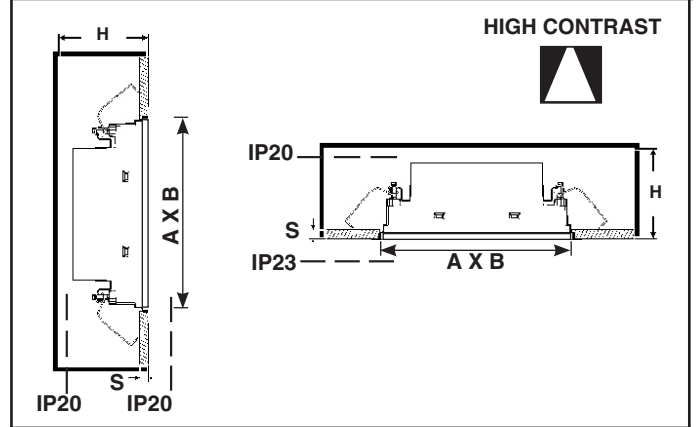

art. QL08-QL09-QL20-QL21-QL32-QL33-QL40-QL44-QL48
QL55-QL59-QL63-R379-R577-R581-R603-R607-R611