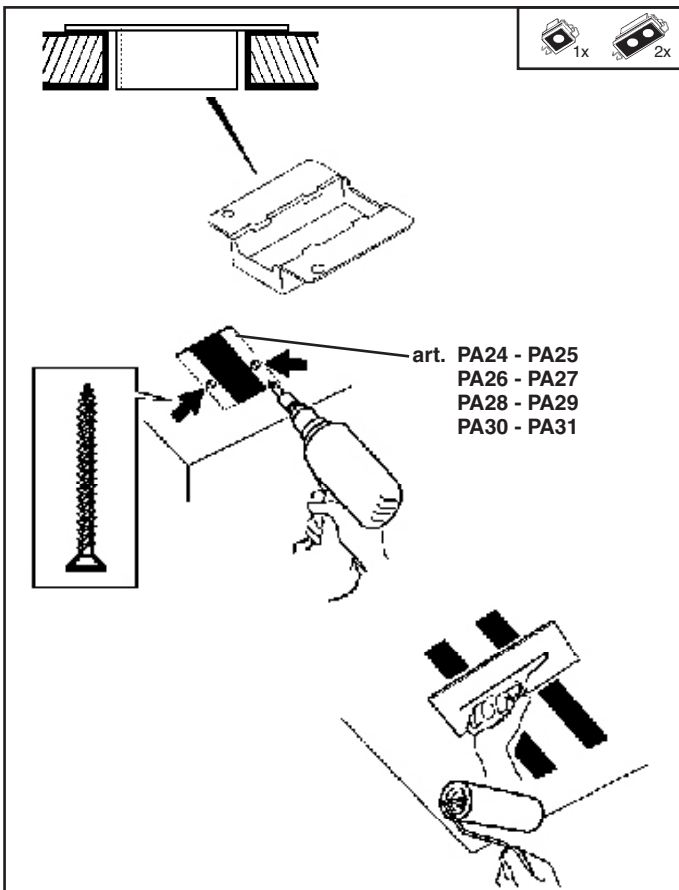

ART.	A x B +2 mm -0	C mm	F mm	D mm	E mm	H mm	S mm	ADAPTER
 5x	35 x 139	60	60	260	290	100	12,5	PA32
							15	PA33
							20	PA34
							25	PA35
 10x	35 x 271	170	115	500	500		12,5	PA36
							15	PA37
							20	PA38
							25	PA39
 15x	35 x 404	220	97	600	600		12,5	PA40
							15	PA41
						20	PA42	
						25	PA43