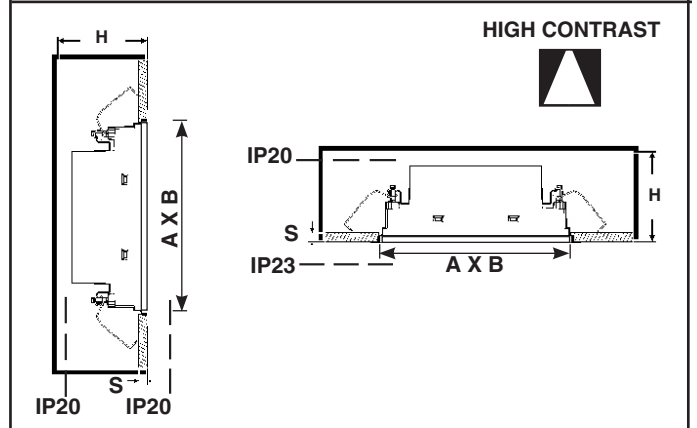

art. QL08-QL09-QL20-QL21-QL32-QL33-QL40-QL44-QL48
QL55-QL59-QL63-R379-R577-R581-R603-R607-R611