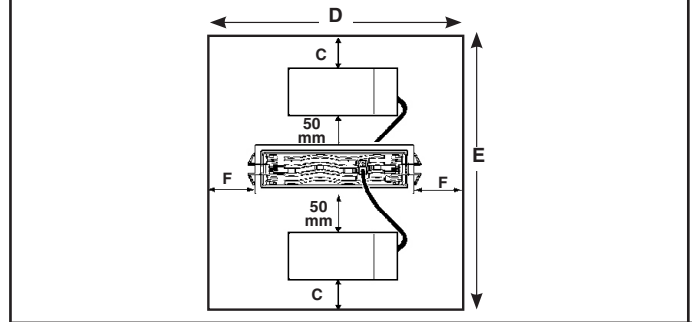

art. QL08-QL09-QL20-QL21-QL32-QL33-QL40-QL44-QL48
QL55-QL59-QL63-R379-R577-R581-R603-R607-R611