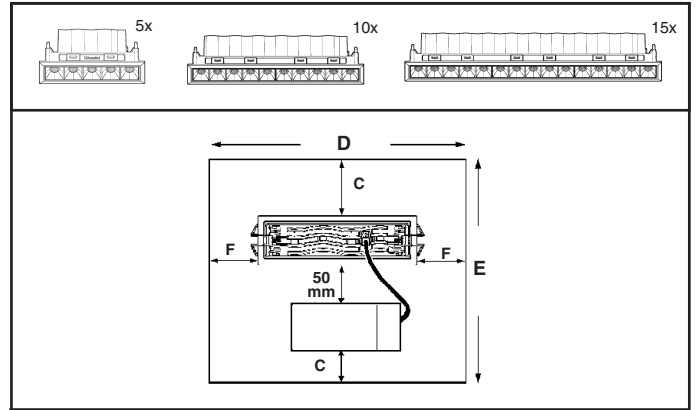

A X B mm +2 -0	C mm	H MIN mm	S mm	 ADAPTER		
	35 X 35	50	47	12,5 PA24			
				15 PA25		20 PA26	25 PA27
	35 X 64			12,5 PA28			
				15 PA29			
				20 PA30			
				25 PA31			

WALL WASHER

DIREZIONE DA ILLUMINARE
DIRECTION OF LIGHT
DIRECTION DEVANT ÊTRE ÉCLAIRÉE
BELEUCHTUNGSRICHTUNG
TE VERLICHTEN RICHTING
DIRECCIÓN POR ILUMINAR
RETNING, DER SKAL OPLYSES
LYSRETNING
RIKTNING OM SKA BELYSAS
НАПРАВЛЕНИЕ ОСВЕЩЕНИЯ
光照方向

DIREZIONE DA ILLUMINARE
DIRECTION OF LIGHT
DIRECTION DEVANT ÊTRE ÉCLAIRÉE
BELEUCHTUNGSRICHTUNG
TE VERLICHTEN RICHTING
DIRECCIÓN POR ILUMINAR
RETNING, DER SKAL OPLYSES
LYSRETNING
RIKTNING OM SKA BELYSAS
НАПРАВЛЕНИЕ ОСВЕЩЕНИЯ
光照方向

WALL WASHER

SUGGERITO
SUGGESTED
SUGGESTION
EMPFOHLEN
AANBEVOLEN
SUGERIDO
FORESLÆT
FORSLAG
FÖRESLAGEN
Рекомендуемая
дистанция
mm

	A	B	C
QL34-QL35-QL36-QL37-QL38-QL39-QL40-EK83 EK84-R597-R598-R599-R600-R601-R602-R603	800	800	400
QL41-QL42-QL43-QL44-QL45-QL46-QL47-QL48 EK85-EK86-R604-R605-R606-R607-R608-R609 R610-R611	1000	1000	500
QL49-QL50-QL51-QL52-QL53-QL54-QL55-EK75 EK76-R373-R374-R375-R376-R377-R378-R379	800	600	300
QL56-QL57-QL58-QL59-EK77-R380-R575-R576 R577	1000	750	375
QL60-QL61-QL62-QL63-EK78-R578-R579-R580 R581	1000	800	400