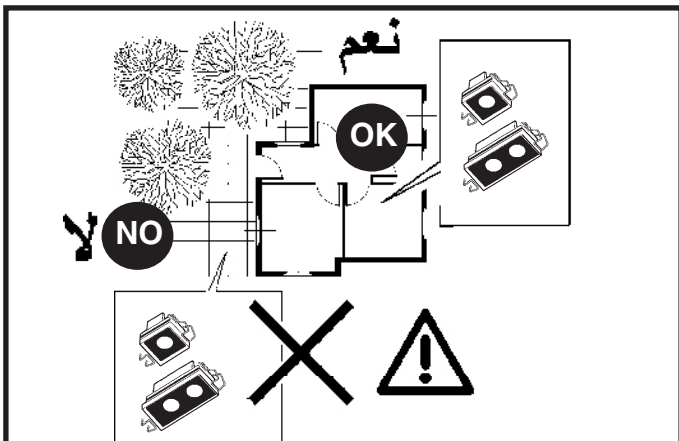

FRAME ADAPTER LASER BLADE MINIMAL

1X 2X 5X 10X 15X

تحذير:

AR لا يمكن ضمان سلامة هذا الجهاز إلا إذا التزمت بهذه التعليمات. يجب حفظها في مكان آمن.

IT ATTENZIONE:

LA SICUREZZA DELL'APPARECCHIO E' GARANTITA SOLO CON L'USO APPROPRIATO DELLE SEGUENTI ISTRUZIONI; PERTANTO E' NECESSARIO CONSERVARLE.

EN WARNING:

THE SAFETY OF THIS FIXTURE IS GUARANTEED ONLY IF YOU COMPLY WITH THESE INSTRUCTIONS; REMEMBER TO CONSERVE IN A SAFE PLACE.

ES ATENCION:

LA SEGURIDAD DEL APARATO SE GARANTIZA SOLO CUMPLIENDO CUIDADOSAMENTE LAS SIGUIENTES INSTRUCCIONES; POR ELLO, ES NECESARIO CONSERVARLAS.

TYPE	OPTIC	ART
1x	HC	EK65-QX64-QX65-QX66-QK89-QK90-QK91
2x	HC	EK66-QX67-QX68-QX69-QK92-QK93-QK94
5x	HC	EK67-EK68-QX70-QX71-QX72-QX73-QX74-QK95-QK96-QK97-QK98-QK99-QL00-QL01-QL02-QL03-QL04-QL05-QL06-QL07-QL08-QL09-QY47-QV72
5x	WW	EK83-EK84-R597-R598-R599-R600-R601-R602-R603-EK75-EK76-R373-R374-R375-R376-R377-R378-R379-QL34-QL35-QL36-QL37-QL38-QL39-QL40-QL49-QL50-QL51-QL52-QL53-QL54-QL55
10x	HC	EK69-QX75-QX76-QX77-QX78-QL10-QL11-QL12-QL13-QL14-QL15-QL16-QL17-QL18-QL19-QL20-QL21-QY48-QV73
10x	WW	EK85-R604-R605-R606-R607-EK77-R380-R575-R576-R577-QL41-QL42-QL43-QL44-QL56-QL57-QL58-QL59
15x	HC	EK70-QX79-QX80-QX81-QX82-QL22-QL23-QL24-QL25-QL26-QL27-QL28-QL29-QL30-QL31-QL32-QL33-QY49-QV74
15x	WW	EK86-R608-R609-R610-R611-EK78-R578-R579-R580-R581-QL45-QL46-QL47-QL48-QL60-QL61-QL62-QL63