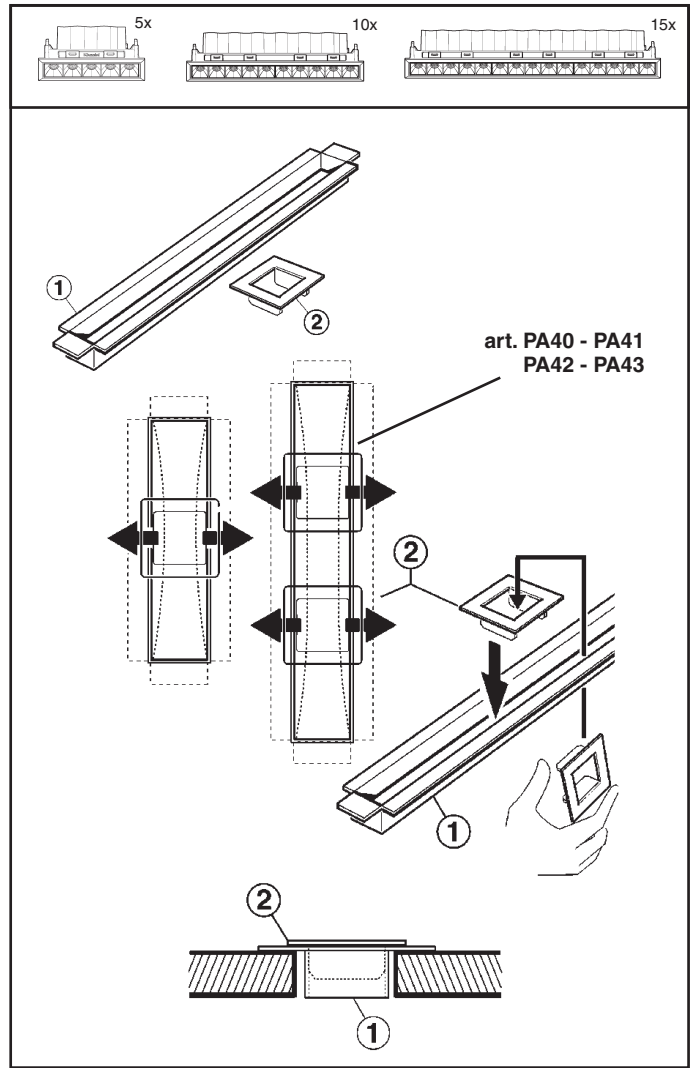

	A X B mm +2 -0	C mm	H MIN mm	S mm	 ADAPTER
	35 X 35	50	47	12,5 PA24	
				15 PA25	
	35 X 64			12,5 PA28	
				15 PA29	
				20 PA30	
				25 PA31	

WALL WASHER

DIREZIONE DA ILLUMINARE
 DIRECTION OF LIGHT
 DIRECTION DEVANT ÊTRE ÉCLAIRÉE
 BELEUCHTUNGSRICHTUNG
 TE VERLICHTEN RICHTING
 DIRECCIÓN POR ILUMINAR
 RETNING, DER SKAL OPLYSES
 LYSRETNING
 RIKTNING OM SKA BELYSAS
 НАПРАВЛЕНИЕ ОСВЕЩЕНИЯ
 光照方向

WALL WASHER

SUGGERITO
 SUGGESTED
 SUGGESTION
 EMPFOHLEN
 AANBEVOLEN
 SUGERIDO
 FORESLÆT
 FORSLAG
 FÖRESLAGEN
 Рекомендуемая
 дистанция
 mm

	A	B	C
QL34-QL35-QL36-QL37-QL38-QL39-QL40-EK83 EK84-R597-R598-R599-R600-R601-R602-R603	800	800	400
QL41-QL42-QL43-QL44-QL45-QL46-QL47-QL48 EK85-EK86-R604-R605-R606-R607-R608-R609 R610-R611	1000	1000	500
QL49-QL50-QL51-QL52-QL53-QL54-QL55-EK75 EK76-R373-R374-R375-R376-R377-R378-R379	800	600	300
QL56-QL57-QL58-QL59-EK77-R380-R575-R576 R577	1000	750	375
QL60-QL61-QL62-QL63-EK78-R578-R579-R580 R581	1000	800	400

art. QL08-QL09-QL20-QL21-QL32-QL33-QL40-QL44-QL48
QL55-QL59-QL63-R379-R577-R581-R603-R607-R611

ART.	A x B +2 mm -0	C mm	F mm	D mm	E mm	H mm	S mm	ADAPTER
 5x	35 x 139	60	60	260	290	100	12,5	PA32
							15	PA33
							20	PA34
							25	PA35
 10x	35 x 271	170	115	500	500		12,5	PA36
							15	PA37
							20	PA38
							25	PA39
 15x	35 x 404	220	97	600	600		12,5	PA40
							15	PA41
						20	PA42	
						25	PA43	