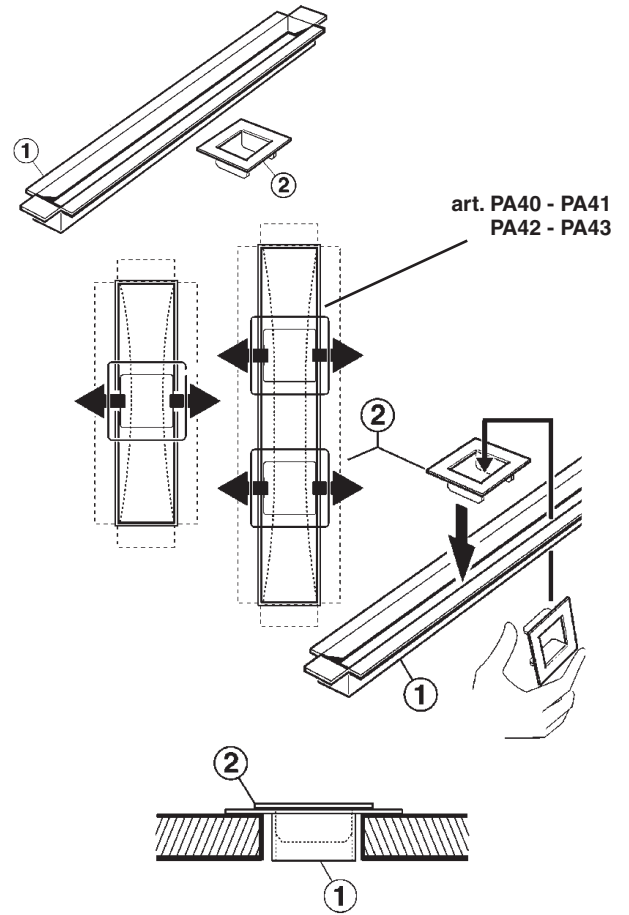

	A X B mm +2 -0	C mm	H MIN mm	S mm	 ADAPTER
	35 X 35	50	47	12,5 PA24	
				15 PA25	
	35 X 64			12,5 PA28	
				15 PA29	
				20 PA30	
				25 PA31	

WALL WASHER

DIREZIONE DA ILLUMINARE
 DIRECTION OF LIGHT
 DIRECTION DEVANT ÊTRE ÉCLAIRÉE
 BELEUCHTUNGSRICHTUNG
 TE VERLICHTEN RICHTING
 DIRECCIÓN POR ILUMINAR
 RETNING, DER SKAL OPLYSES
 LYSRETNING
 RIKTNING OM SKA BELYSAS
 НАПРАВЛЕНИЕ ОСВЕЩЕНИЯ
 光照方向

	ART.	$A \times B$ mm	$+2$ -0	C mm	H MIN mm	S mm		ADAPTER
		35 X 35		50	47	12,5	PA24	
						15	PA25	
						20	PA26	
						25	PA27	
		35 X 64				12,5	PA28	
						15	PA29	
						20	PA30	
						25	PA31	

WALL WASHER

اتجاه الضوء
DIREZIONE DA ILLUMINARE
DIRECTION OF LIGHT
DIRECCIÓN PARA ILUMINAR

اتجاه الضوء
DIREZIONE DA ILLUMINARE
DIRECTION OF LIGHT
DIRECCIÓN PARA ILUMINAR

WALL WASHER

مقترح
SUGGERITO
SUGERIDO

	mm		
	A	B	C
QL34-QL35-QL36-QL37-QL38-QL39-QL40-EK83 EK84-R597-R598-R599-R600-R601-R602-R603	800	800	400
QL41-QL42-QL43-QL44-QL45-QL46-QL47-QL48 EK85-EK86-R604-R605-R606-R607-R608-R609 R610-R611	1000	1000	500
QL49-QL50-QL51-QL52-QL53-QL54-QL55-EK75 EK76-R373-R374-R375-R376-R377-R378-R379	800	600	300
QL56-QL57-QL58-QL59-EK77-R380-R575-R576 R577	1000	750	375
QL60-QL61-QL62-QL63-EK78-R578-R579-R580 R581	1000	800	400

art. QL08-QL09-QL20-QL21-QL32-QL33-QL40-QL44-QL48
QL55-QL59-QL63-R379-R577-R581-R603-R607-R611

ART.	A x B +2 mm -0	C mm	F mm	D mm	E mm	H mm	S mm	ADAPTER
 5x	35 x 139	60	60	260	290	100	12,5	PA32
							15	PA33
							20	PA34
							25	PA35
 10x	35 x 271	170	115	500	500		12,5	PA36
							15	PA37
							20	PA38
							25	PA39
 15x	35 x 404	220	97	600	600		12,5	PA40
							15	PA41
						20	PA42	
						25	PA43	