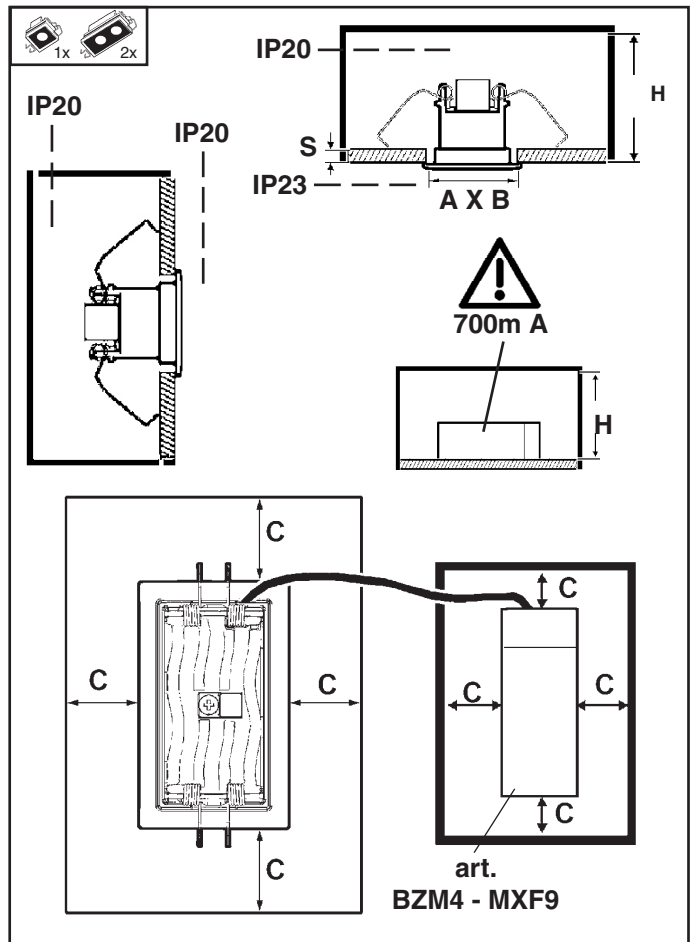

	A X B mm +2 -0	C mm	H MIN mm	S mm	 ADAPTER
	35 X 35	50	47	12,5 PA24	
				15 PA25	
	35 X 64			12,5 PA28	
				15 PA29	
				20 PA30	
				25 PA31	

WALL WASHER

DIREZIONE DA ILLUMINARE
 DIRECTION OF LIGHT
 DIRECTION DEVANT ÊTRE ÉCLAIRÉE
 BELEUCHTUNGSRICHTUNG
 TE VERLICHTEN RICHTING
 DIRECCIÓN POR ILUMINAR
 RETNING, DER SKAL OPLYSES
 LYSRETNING
 RIKTNING OM SKA BELYSAS
 НАПРАВЛЕНИЕ ОСВЕЩЕНИЯ
 光照方向

art. QL08-QL09-QL20-QL21-QL32-QL33-QL40-QL44-QL48
QL55-QL59-QL63-R379-R577-R581-R603-R607-R611

ART.	A x B +2 mm -0	C mm	F mm	D mm	E mm	H mm	S mm	ADAPTER
 5x	35 x 139	60	60	260	290	100	12,5	PA32
							15	PA33
							20	PA34
							25	PA35
 10x	35 x 271	170	115	500	500		12,5	PA36
							15	PA37
							20	PA38
							25	PA39
 15x	35 x 404	220	97	600	600		12,5	PA40
							15	PA41
						20	PA42	
						25	PA43	

	ART.	$A \times B$ mm	$+2$ -0	C mm	H MIN mm	S mm		ADAPTER
		35 X 35		50	47	12,5	PA24	
						15	PA25	
						20	PA26	
						25	PA27	
		35 X 64				12,5	PA28	
						15	PA29	
						20	PA30	
						25	PA31	

WALL WASHER