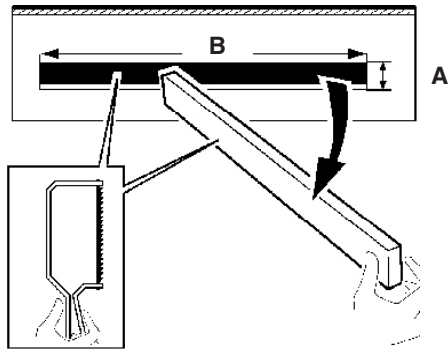

ART.	A x B +2 mm -0	C mm	F mm	D mm	E mm	H mm	S mm	ADAPTER
 5x	35 x 139	60	60	260	290	100	12,5	PA32
							15	PA33
							20	PA34
							25	PA35
 10x	35 x 271	170	115	500	500		12,5	PA36
							15	PA37
							20	PA38
							25	PA39
 15x	35 x 404	220	97	600	600		12,5	PA40
							15	PA41
						20	PA42	
						25	PA43