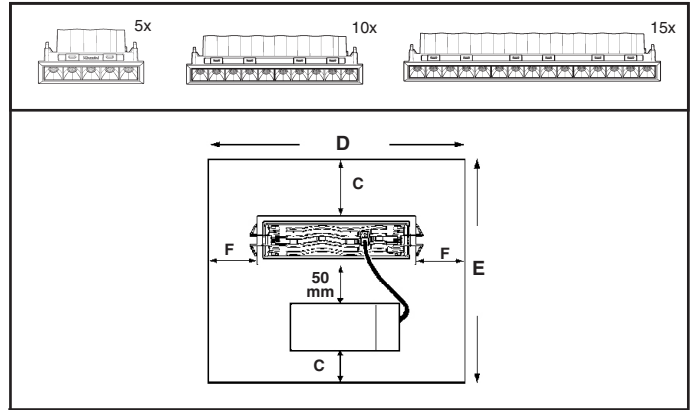

	ART.	$A \times B$ mm	$+2$ -0	C mm	H MIN mm	S mm		ADAPTER
		35 X 35		50	47	12,5	PA24	
						15	PA25	
						20	PA26	
						25	PA27	
		35 X 64				12,5	PA28	
						15	PA29	
						20	PA30	
						25	PA31	

WALL WASHER

اتجاه الضوء
DIREZIONE DA ILLUMINARE
DIRECTION OF LIGHT
DIRECCIÓN PARA ILUMINAR

اتجاه الضوء
DIREZIONE DA ILLUMINARE
DIRECTION OF LIGHT
DIRECCIÓN PARA ILUMINAR

WALL WASHER

مقترح
SUGGERITO
SUGERIDO

	mm		
	A	B	C
QL34-QL35-QL36-QL37-QL38-QL39-QL40-EK83 EK84-R597-R598-R599-R600-R601-R602-R603	800	800	400
QL41-QL42-QL43-QL44-QL45-QL46-QL47-QL48 EK85-EK86-R604-R605-R606-R607-R608-R609 R610-R611	1000	1000	500
QL49-QL50-QL51-QL52-QL53-QL54-QL55-EK75 EK76-R373-R374-R375-R376-R377-R378-R379	800	600	300
QL56-QL57-QL58-QL59-EK77-R380-R575-R576 R577	1000	750	375
QL60-QL61-QL62-QL63-EK78-R578-R579-R580 R581	1000	800	400