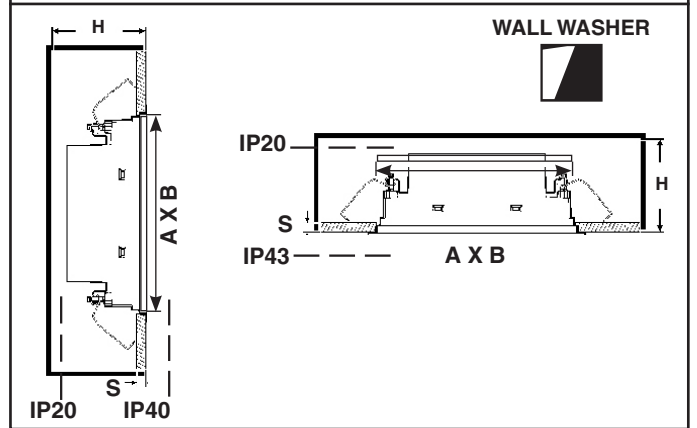

art. QL08-QL09-QL20-QL21-QL32-QL33-QL40-QL44-QL48
QL55-QL59-QL63-R379-R577-R581-R603-R607-R611