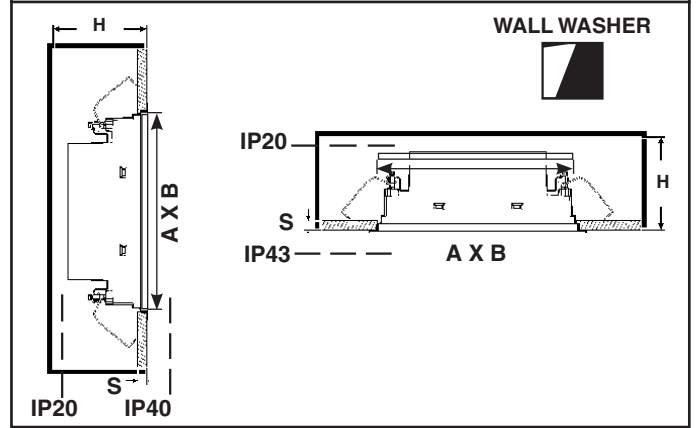

art. QL08-QL09-QL20-QL21-QL32-QL33-QL40-QL44-QL48
QL55-QL59-QL63-R379-R577-R581-R603-R607-R611