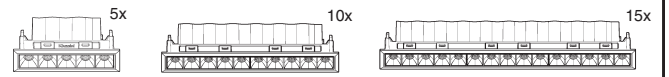

ART.	A x B +2 mm -0	C mm	F mm	D mm	E mm	H mm	S mm	ADAPTER
 5x	35 x 139	60	60	260	290	100	12,5	PA32
							15	PA33
							20	PA34
							25	PA35
 10x	35 x 271	170	115	500	500		12,5	PA36
							15	PA37
							20	PA38
							25	PA39
 15x	35 x 404	220	97	600	600		12,5	PA40
							15	PA41
						20	PA42	
						25	PA43