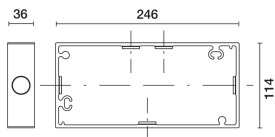

Dati tecnici

Im di sistema:	2564	Life Time LED 2:	100,000h - L80 - B10 (Ta 40°C)
W di sistema:	19.3	Codice lampada:	LED
Im di sorgente:	3330	Numero di lampade per vano ottico:	1
W di sorgente:	16	Codice ZVEI:	LED
Efficienza luminosa (lm/W, dati di sistema):	132.9	Numero di vani ottici:	1
Im in modalità emergenza:	-	Intervallo temperatura ambiente operativa:	da -30°C a 50°C.
Flusso totale emesso a 90° o superiore [Lm]:	1320	Power factor:	Vedi istruzioni di installazione
Light Output Ratio (L.O.R.) [%]:	77	Corrente di spunto (in-rush):	20 A / 25 µs
CRI (minimo):	80	Massimo numero di apparecchi collegabili a ogni interruttore automatico:	B10A: 81 apparecchi B16A: 130 apparecchi C10A: 135 apparecchi C16A: 221 apparecchi
Temperatura colore [K]:	3500	Protezione alle sovratensioni:	2kV Modo comune e 1kV Modo differenziale
MacAdam Step:	3	Control:	Casambi
Life Time LED 1:	100,000h - L80 - B10 (Ta 25°C)		

Polare