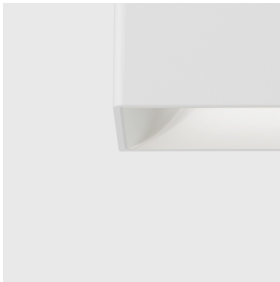

Note

Il raster (sia a filo, sia con bordo visibile che lo schermo in PMMA) è obbligatorio e da acquistare separatamente. (*In tutti i casi, la distanza massima è influenzata dalla presenza di ostacoli fisici come ad esempio pareti in calcestruzzo, mattoni o schermature metalliche. E' suggerito un test presso la sede di installazione.

Soddisfa EN60598-1 e relative note

Codice accessorio

X801.01: Carter a filo in policarbonato - per Allure 120x250 - Bianco

Descrizione tecnica

Carter in policarbonato da installare nella parte inferiore del prodotto Allure. Il fissaggio a filo del carter avviene tramite il serraggio di due viti in acciaio inox. Dotato di verniciatura liquida bicomponente (catalizzatore + smalto).

Installazione

Il prodotto è da installare tramite due viti in acciaio inox.

Colore

Bianco (01)

Peso (Kg)

0.04

Soddisfa EN60598-1 e relative note