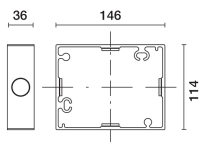

Dati tecnici

Im di sistema:	1459	Life Time LED 2:	100,000h - L80 - B10 (Ta 40°C)
W di sistema:	13	Codice lampada:	LED
Im di sorgente:	2070	Numero di lampade per vano ottico:	1
W di sorgente:	11	Codice ZVEI:	LED
Efficienza luminosa (lm/W, dati di sistema):	112.3	Numero di vani ottici:	1
Im in modalità emergenza:	-	Intervallo temperatura ambiente operativa:	da -30°C a 50°C.
Flusso totale emesso a 90° o superiore [Lm]:	819	Power factor:	Vedi istruzioni di installazione
Light Output Ratio (L.O.R.) [%]:	71	Corrente di spunto (in-rush):	20 A / 25 µs
CRI (minimo):	80	Massimo numero di apparecchi collegabili a ogni interruttore automatico:	B10A: 81 apparecchi B16A: 130 apparecchi C10A: 135 apparecchi C16A: 221 apparecchi
Temperatura colore [K]:	2700	Protezione alle sovratensioni:	2kV Modo comune e 1kV Modo differenziale
MacAdam Step:	3	Control:	Casambi
Life Time LED 1:	100,000h - L80 - B10 (Ta 25°C)		

Polare