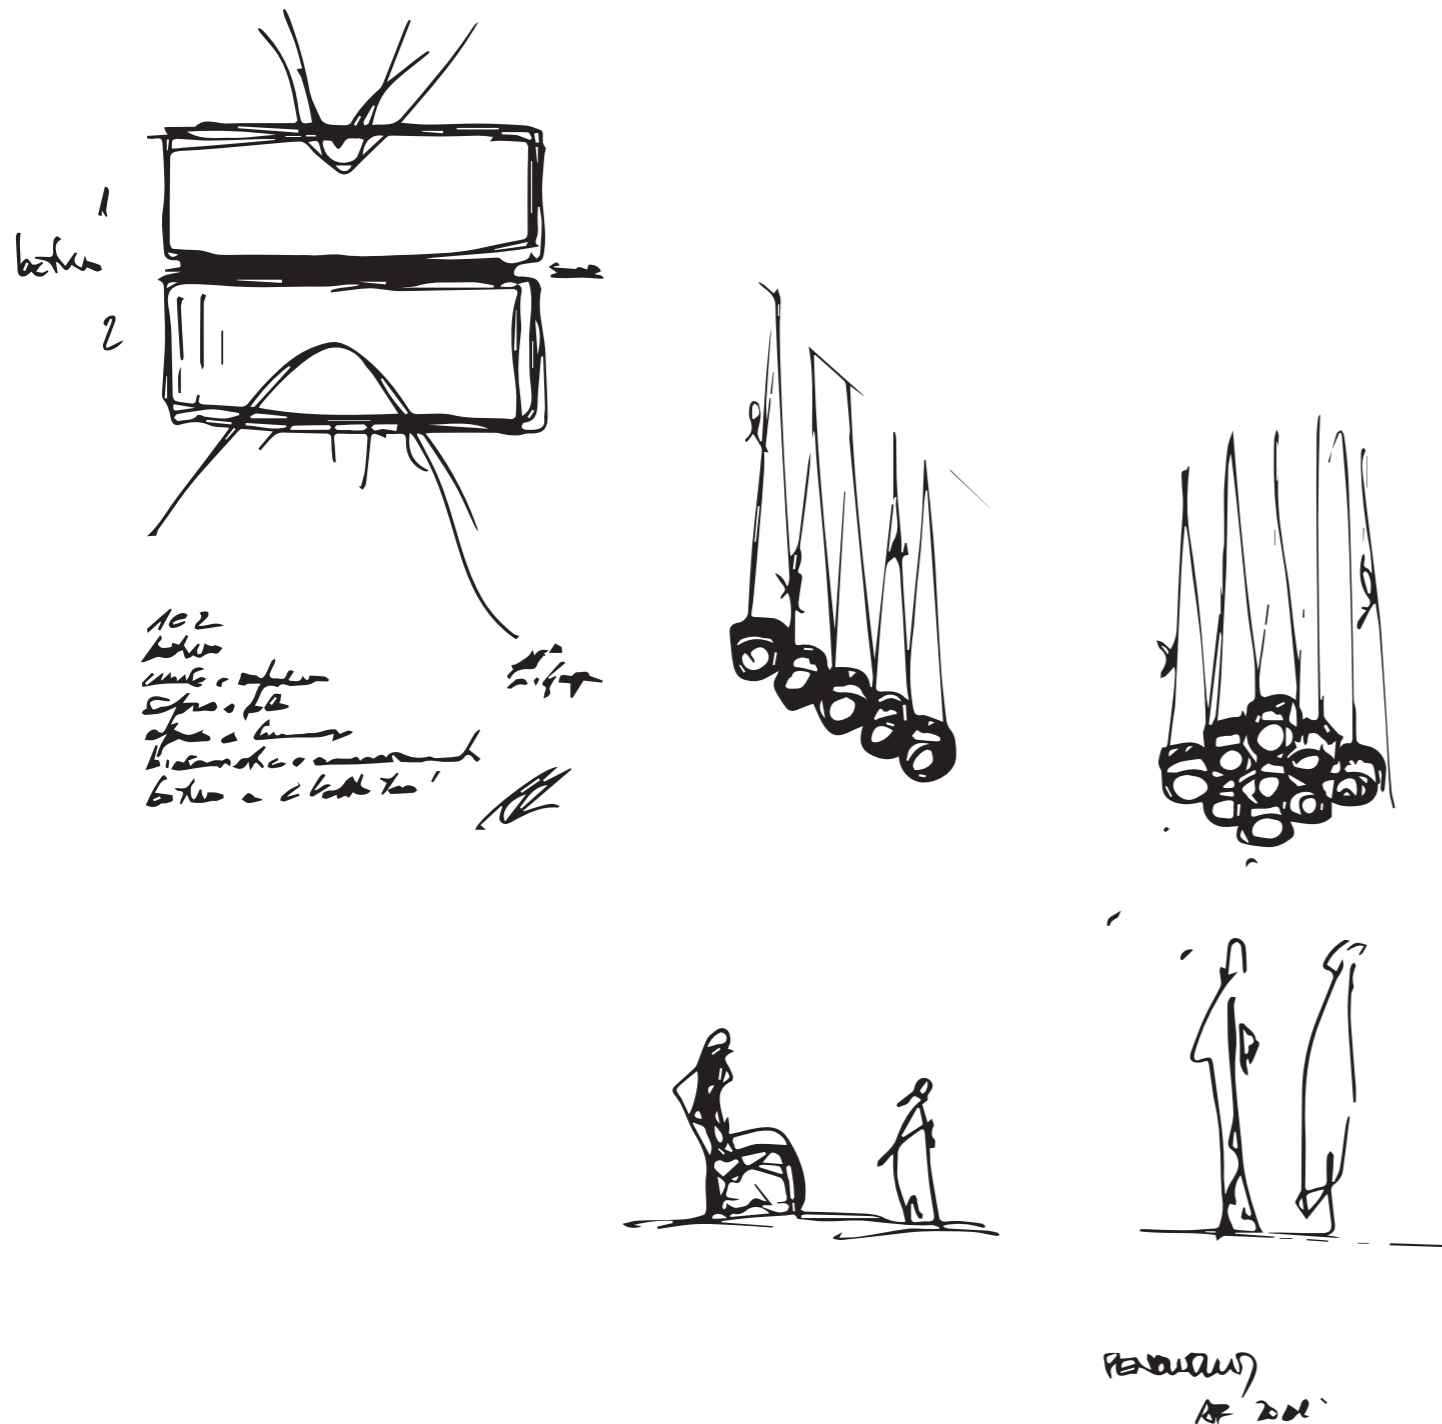

BeTwo Living together

Lighting innovation for people.

Living together

BeTwo est une lampe minimaliste à suspension et en saillie, composée de deux éléments dont l'essence est de s'unir à travers un vide. Empathie formelle et sociale, parce que vivre ensemble est une expérience de bonheur. Le concept visuel s'inspire du pendule de Newton, un jeu qui

invite à la réflexion et s'appuie une loi physique pour créer un mouvement rythmique composé d'un ensemble de billes en métal suspendues à une petite structure. Le designer Alfonso Femia imagine BeTwo sous la forme de cette composition sophistiquée et relaxante.

Le BeTwo est un jeu. Le système est suspendu de manière extrêmement légère et ses éléments, en plus d'être fixés individuellement et ponctuellement, peuvent alors composer un jeu articulé d'éléments de tailles et de hauteurs différentes. - A. Femia

Dessiner l'espace en configurant les géométries suspendues

Deux éléments dont l'essence est de se composer, maintenus ensemble par une fine ligne d'ombre qui donne de la légèreté à l'ensemble. Le système de fixation est également un élément essentiel dans la conception du produit, qui permet d'aménager les espaces, en configurant la hauteur et la largeur des géométries suspendues.