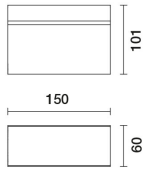

Ultimo aggiornamento delle informazioni: Luglio 2024

Codice accessorio

PD35: Modulo cieco per continuità estetica - Per iN 60 MMO e Space - Minimal

Descrizione tecnica

Modulo cieco che consente la continuità estetica dei sistemi iN 60 MMO e Space.

Questo modulo consente agli apparecchi su cui non vengono montati accessori intelligenti, di raggiungere la stessa lunghezza degli apparecchi su cui sono stati montati i moduli sensori e interfacce.

Installazione

Installazione con moduli iN 60 MMO/Space a incasso, plafone e sospensione. Fare riferimento al foglio di istruzioni per le posizioni ammesse.

Colore

Bianco (01) | Nero (04) | Alluminio (12)

Peso (Kg)

0.42

Cablaggio

Il modulo non necessita di cablaggio.

Soddisfa EN60598-1 e relative note

IP20