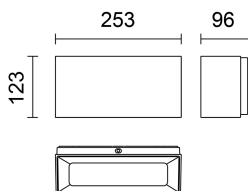

Ultimo aggiornamento delle informazioni: Marzo 2025

Configurazione di prodotto: SA79+X801.01+X806.01

SA79: Applique - Warm White - Alimentatore Integrato - Bluetooth Casambi - Ottica AS (Up) + Ottica AS (Down)

X801.01: Carter a filo in policarbonato - per Allure 120x250 - Bianco

X806.01: Basetta distanziale per l'installazione tramite conduit - per Allure 120x250 - Bianco