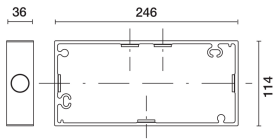

Dati tecnici

Im di sistema:	1383	Life Time LED 2:	100,000h - L80 - B10 (Ta 40°C)
W di sistema:	10.4	Codice lampada:	LED
Im di sorgente:	1770	Numero di lampade per vano ottico:	1
W di sorgente:	8.2	Codice ZVEI:	LED
Efficienza luminosa (lm/W, dati di sistema):	132.9	Numero di vani ottici:	1
Im in modalità emergenza:	-	Intervallo temperatura ambiente operativa:	da -30°C a 50°C.
Flusso totale emesso a 90° o superiore [Lm]:	0	Power factor:	Vedi istruzioni di installazione
Light Output Ratio (L.O.R.) [%]:	78	Corrente di spunto (in-rush):	20 A / 25 µs
CRI (minimo):	80	Massimo numero di apparecchi collegabili a ogni interruttore automatico:	B10A: 81 apparecchi B16A: 130 apparecchi C10A: 135 apparecchi C16A: 221 apparecchi
Temperatura colore [K]:	4000	Protezione alle sovratensioni:	2kV Modo comune e 1kV Modo differenziale
MacAdam Step:	3	Control:	Casambi
Life Time LED 1:	100,000h - L80 - B10 (Ta 25°C)		

Polare