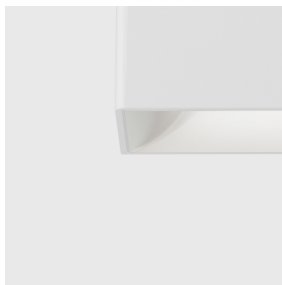

Note

Il raster (sia a filo, sia con bordo visibile che lo schermo in PMMA) è obbligatorio e da acquistare separatamente. (*In tutti i casi, la distanza massima è influenzata dalla presenza di ostacoli fisici come ad esempio pareti in calcestruzzo, mattoni o schermature metalliche. E' suggerito un test presso la sede di installazione.

Soddisfa EN60598-1 e relative note

Codice accessorio

X801.01: Carter a filo in policarbonato - per Allure 120x250 - Bianco

Descrizione tecnica

Carter in policarbonato da installare nella parte inferiore del prodotto Allure. Il fissaggio a filo del carter avviene tramite il serraggio di due viti in acciaio inox. Dotato di verniciatura liquida bicomponente (catalizzatore + smalto).

Installazione

Il prodotto è da installare tramite due viti in acciaio inox.

Colore

Bianco (01)

Peso (Kg)

0.04

Soddisfa EN60598-1 e relative note