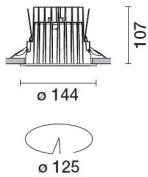

Cablaggio

prodotto completo di componentistica DALI