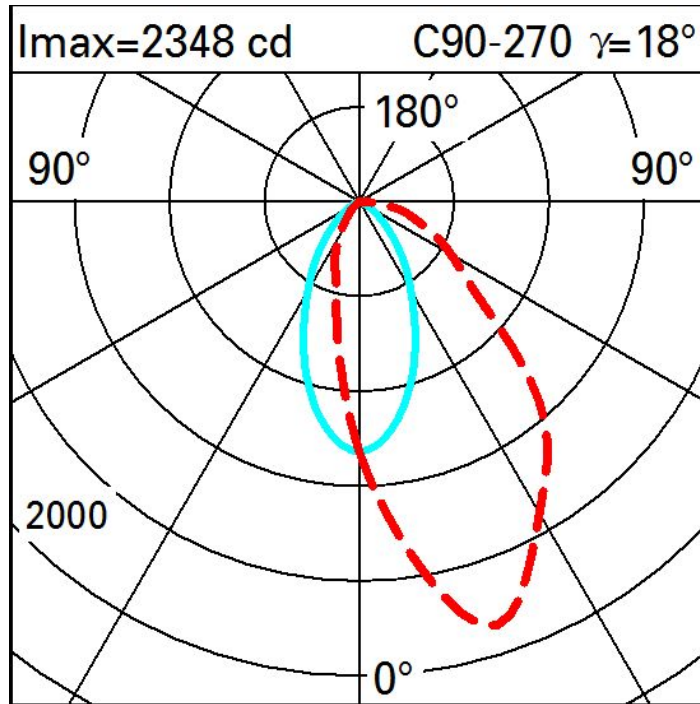

### Dati tecnici

Im di sistema:	1952	Temperatura colore [K]:	4000
W di sistema:	23.7	MacAdam Step:	2
Im di sorgente:	3150	Life Time LED 1:	> 50,000h - L90 - B10 (Ta 25°C)
W di sorgente:	21	Codice lampada:	LED
Efficienza luminosa (lm/W, dati di sistema):	82.4	Numero di lampade per vano ottico:	1
Im in modalità emergenza:	-	Codice ZVEI:	LED
Flusso totale emesso a 90° o superiore [Lm]:	0	Numero di vani ottici:	1
Light Output Ratio (L.O.R.) [%]:	62	Control:	DALI-2
CRI (minimo):	80		

Polare

Illuminamenti

Lux      Wall distance = 1m

3											
	0.3	1	5	27	146	331	146	27	5	1	0.3
2	2	5	19	66	219	406	219	66	19	5	2
	4	10	28	85	221	316	221	85	28	10	4
1	6	13	31	76	147	193	147	76	31	13	6
	6	14	30	59	95	122	95	59	30	14	6
0											
	m	-2	-1	0	1	2	3				