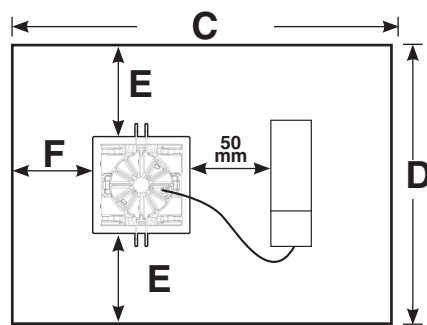

RUS ВНИМАНИЕ:

МЫ ГАРАНТИРУЕМ БЕЗОПАСНУЮ ЭКСПЛУАТАЦИЮ ИЗДЕЛИЯ ТОЛЬКО ПРИ СОБЛЮДЕНИИ СЛЕДУЮЩИХ ИНСТРУКЦИЙ; С ЭТОЙ ЦЕЛЬЮ НЕОБХОДИМО СОХРАНИТЬ ДАННУЮ БРОШЮРУ.

CN 警告

为确保该装置安全，请遵守操作指示；并于安全场所放置。

WALLWASHER

DIREZIONE DA ILLUMINARE
 DIRECTION OF LIGHT
 DIRECTION DEVANT ÊTRE
 ÉCLAIRÉE
 BELEUCHTUNGSRICHTUNG
 TE VERLICHTEN RICHTING
 DIRECCIÓN POR ILUMINAR
 RETNING, DER SKAL OPLYSES
 LYSRETNING
 RIKTNING OM SKA BELYSAS
 НАПРАВЛЕНИЕ ОСВЕЩЕНИЯ
 光照方向

SUGGERITO - SUGGESTED - SUGGESTION
 EMPFOHLEN - AANBEVOLEN - SUGERIDO
 FORESLÅET - FORSLAG - FÖRESLAGEN
 Рекомендуемая дистанция

ART.	mm		
	A	B	C
QK16 - QK17 - QK18 - QK19 - QK20 QK21 - QK22	700	700	350
QK23 - QK24 - QK25	800	900	500
QK26 - QK27 - QK28	900	1000	500
ART.	MAX mm		
	A	B	C
QK16 - QK17 - QK18 - QK19 - QK20 QK21 - QK22	900	900	/
QK23 - QK24 - QK25	1000	1100	/
QK26 - QK27 - QK28	1100	1200	/

FIXED

WALLWASHER

 ADAPTER	ART	$+2$ -0 AxB mm	C mm	D mm	E mm	F mm	H mm	S mm
QK49	QK03 - QJ94 - QJ95 - QJ96 - QJ97 - QJ98 - QJ99 - QK00 QK01 - QK02 - QK04 - QK05 - QK06 - QK07 - QK08 - QK09 QK16 - QK17 - QK18 - QK19 - QK20 - QK21	75x75	290	250	87	50	140	12,5 ÷ 25
QK50	QK10 - QK11 - QK12 - QK23 - QK24 - QK25	75x144	500	500	177	240	108	
QK51	QK13 - QK14 - QK15 - QK26 - QK27 - QK28	75x214	600	600	193	290		