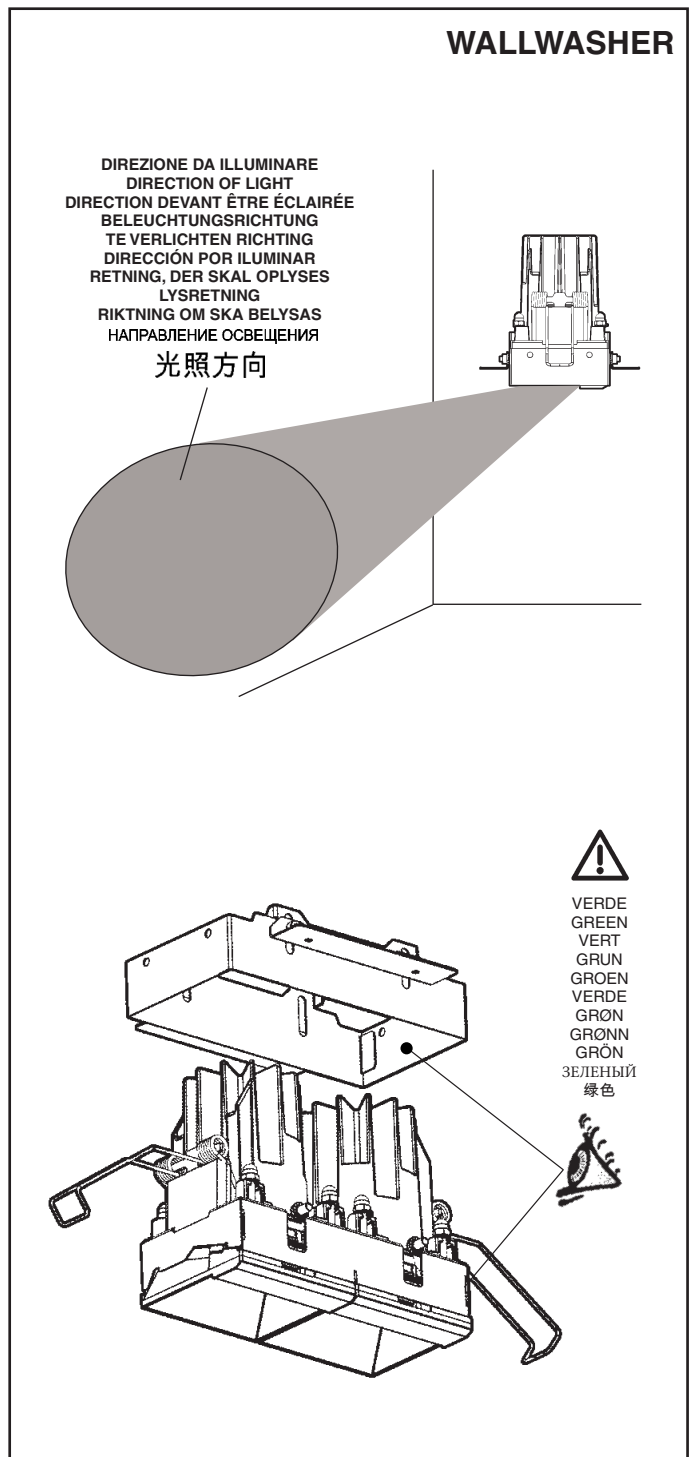

RUS ВНИМАНИЕ:

МЫ ГАРАНТИРУЕМ БЕЗОПАСНУЮ ЭКСПЛУАТАЦИЮ ИЗДЕЛИЯ ТОЛЬКО ПРИ СОБЛЮДЕНИИ СЛЕДУЮЩИХ ИНСТРУКЦИЙ; С ЭТОЙ ЦЕЛЬЮ НЕОБХОДИМО СОХРАНИТЬ ДАННУЮ БРОШЮРУ.

CN 警告

为确保该装置安全，请遵守操作指示；并于安全场所放置。

WALLWASHER

DIREZIONE DA ILLUMINARE
 DIRECTION OF LIGHT
 DIRECTION DEVANT ÊTRE
 ÉCLAIRÉE
 BELEUCHTUNGSRICHTUNG
 TE VERLICHTEN RICHTING
 DIRECCIÓN POR ILUMINAR
 RETNING, DER SKAL OPLYSES
 LYSRETNING
 RIKTNING OM SKA BELYSAS
 НАПРАВЛЕНИЕ ОСВЕЩЕНИЯ
 光照方向