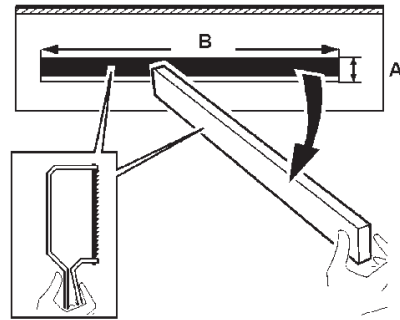

RUS ВНИМАНИЕ:

МЫ ГАРАНТИРУЕМ БЕЗОПАСНУЮ ЭКСПЛУАТАЦИЮ ИЗДЕЛИЯ ТОЛЬКО ПРИ СОБЛЮДЕНИИ СЛЕДУЮЩИХ ИНСТРУКЦИЙ; С ЭТОЙ ЦЕЛЬЮ НЕОБХОДИМО СОХРАНИТЬ ДАННУЮ БРОШЮРУ.

CN 警告

为确保该装置安全，请遵守操作指示；并于安全场所放置。

WALLWASHER

DIREZIONE DA ILLUMINARE
 DIRECTION OF LIGHT
 DIRECTION DEVANT ÊTRE
 ÉCLAIRÉE
 BELEUCHTUNGSRICHTUNG
 TE VERLICHTEN RICHTING
 DIRECCIÓN POR ILUMINAR
 RETNING, DER SKAL OPLYSES
 LYSRETNING
 RIKTNING OM SKA BELYSAS
 НАПРАВЛЕНИЕ ОСВЕЩЕНИЯ
 光照方向

SUGGERITO - SUGGESTED - SUGGESTION
 EMPFOHLEN - AANBEVOLEN - SUGERIDO
 FORESLÅET - FORSLAG - FÖRESLAGEN
 Рекомендуемая дистанция

ART.	mm		
	A	B	C
QK16 - QK17 - QK18 - QK19 - QK20 QK21 - QK22	700	700	350
QK23 - QK24 - QK25	800	900	500
QK26 - QK27 - QK28	900	1000	500
ART.	MAX mm		
	A	B	C
QK16 - QK17 - QK18 - QK19 - QK20 QK21 - QK22	900	900	/
QK23 - QK24 - QK25	1000	1100	/
QK26 - QK27 - QK28	1100	1200	/