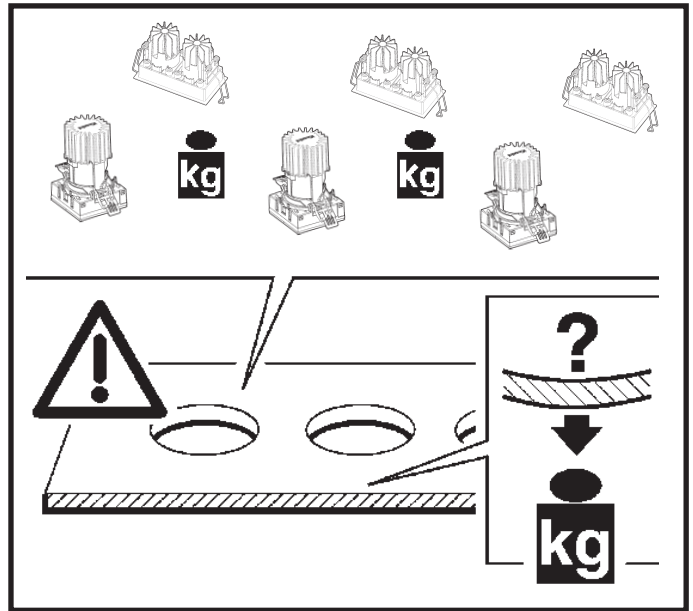

RUS ВНИМАНИЕ:

МЫ ГАРАНТИРУЕМ БЕЗОПАСНУЮ ЭКСПЛУАТАЦИЮ ИЗДЕЛИЯ ТОЛЬКО ПРИ СОБЛЮДЕНИИ СЛЕДУЮЩИХ ИНСТРУКЦИЙ; С ЭТОЙ ЦЕЛЬЮ НЕОБХОДИМО СОХРАНИТЬ ДАННУЮ БРОШЮРУ.

CN 警告

为确保该装置安全，请遵守操作指示；并于安全场所放置。

WALLWASHER

DIREZIONE DA ILLUMINARE
 DIRECTION OF LIGHT
 DIRECTION DEVANT ÊTRE
 ÉCLAIRÉE
 BELEUCHTUNGSRICHTUNG
 TE VERLICHTEN RICHTING
 DIRECCIÓN POR ILUMINAR
 RETNING, DER SKAL OPLYSES
 LYSRETNING
 RIKTNING OM SKA BELYSAS
 НАПРАВЛЕНИЕ ОСВЕЩЕНИЯ
 光照方向