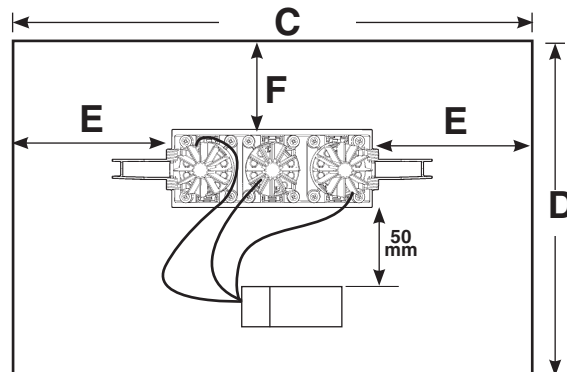

RUS ВНИМАНИЕ:

МЫ ГАРАНТИРУЕМ БЕЗОПАСНУЮ ЭКСПЛУАТАЦИЮ ИЗДЕЛИЯ ТОЛЬКО ПРИ СОБЛЮДЕНИИ СЛЕДУЮЩИХ ИНСТРУКЦИЙ; С ЭТОЙ ЦЕЛЬЮ НЕОБХОДИМО СОХРАНИТЬ ДАННУЮ БРОШЮРУ.

CN 警告

为确保该装置安全，请遵守操作指示；并于安全场所放置。

WALLWASHER

DIREZIONE DA ILLUMINARE
 DIRECTION OF LIGHT
 DIRECTION DEVANT ÊTRE
 ÉCLAIRÉE
 BELEUCHTUNGSRICHTUNG
 TE VERLICHTEN RICHTING
 DIRECCIÓN POR ILUMINAR
 RETNING, DER SKAL OPLYSES
 LYSRETNING
 RIKTNING OM SKA BELYSAS
 НАПРАВЛЕНИЕ ОСВЕЩЕНИЯ
 光照方向

SUGGERITO - SUGGESTED - SUGGESTION
 EMPFOHLEN - AANBEVOLEN - SUGERIDO
 FORESLÅET - FORSLAG - FÖRESLAGEN
 Рекомендуемая дистанция

ART.	mm		
	A	B	C
QK16 - QK17 - QK18 - QK19 - QK20 QK21 - QK22	700	700	350
QK23 - QK24 - QK25	800	900	500
QK26 - QK27 - QK28	900	1000	500
ART.	MAX mm		
	A	B	C
QK16 - QK17 - QK18 - QK19 - QK20 QK21 - QK22	900	900	/
QK23 - QK24 - QK25	1000	1100	/
QK26 - QK27 - QK28	1100	1200	/

FIXED

WALLWASHER

 ADAPTER	ART	$+2$ -0 AxB mm	C mm	D mm	E mm	F mm	H mm	S mm
QK49	QK03 - QJ94 - QJ95 - QJ96 - QJ97 - QJ98 - QJ99 - QK00 QK01 - QK02 - QK04 - QK05 - QK06 - QK07 - QK08 - QK09 QK16 - QK17 - QK18 - QK19 - QK20 - QK21	75x75	290	250	87	50	140	12,5 ÷ 25
QK50	QK10 - QK11 - QK12 - QK23 - QK24 - QK25	75x144	500	500	177	240	108	
QK51	QK13 - QK14 - QK15 - QK26 - QK27 - QK28	75x214	600	600	193	290		