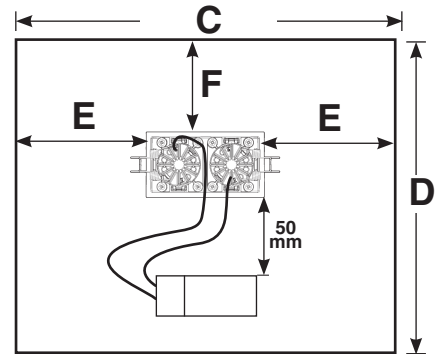

RUS ВНИМАНИЕ:

МЫ ГАРАНТИРУЕМ БЕЗОПАСНУЮ ЭКСПЛУАТАЦИЮ ИЗДЕЛИЯ ТОЛЬКО ПРИ СОБЛЮДЕНИИ СЛЕДУЮЩИХ ИНСТРУКЦИЙ; С ЭТОЙ ЦЕЛЬЮ НЕОБХОДИМО СОХРАНИТЬ ДАННУЮ БРОШЮРУ.

CN 警告

为确保该装置安全，请遵守操作指示；并于安全场所放置。

WALLWASHER

DIREZIONE DA ILLUMINARE
 DIRECTION OF LIGHT
 DIRECTION DEVANT ÊTRE
 ÉCLAIRÉE
 BELEUCHTUNGSRICHTUNG
 TE VERLICHTEN RICHTING
 DIRECCIÓN POR ILUMINAR
 RETNING, DER SKAL OPLYSES
 LYSRETNING
 RIKTNING OM SKA BELYSAS
 НАПРАВЛЕНИЕ ОСВЕЩЕНИЯ
 光照方向

SUGGERITO - SUGGESTED - SUGGESTION
 EMPFOHLEN - AANBEVOLEN - SUGERIDO
 FORESLÅET - FORSLAG - FÖRESLAGEN
 Рекомендуемая дистанция

ART.	mm		
	A	B	C
QK16 - QK17 - QK18 - QK19 - QK20 QK21 - QK22	700	700	350
QK23 - QK24 - QK25	800	900	500
QK26 - QK27 - QK28	900	1000	500
ART.	MAX mm		
	A	B	C
QK16 - QK17 - QK18 - QK19 - QK20 QK21 - QK22	900	900	/
QK23 - QK24 - QK25	1000	1100	/
QK26 - QK27 - QK28	1100	1200	/

FIXED

WALLWASHER

 ADAPTER	ART	$+2$ -0 AxB mm	C mm	D mm	E mm	F mm	H mm	S mm
QK49	QK03 - QJ94 - QJ95 - QJ96 - QJ97 - QJ98 - QJ99 - QK00 QK01 - QK02 - QK04 - QK05 - QK06 - QK07 - QK08 - QK09 QK16 - QK17 - QK18 - QK19 - QK20 - QK21	75x75	290	250	87	50	140	12,5 ÷ 25
QK50	QK10 - QK11 - QK12 - QK23 - QK24 - QK25	75x144	500	500	177	240	108	
QK51	QK13 - QK14 - QK15 - QK26 - QK27 - QK28	75x214	600	600	193	290		