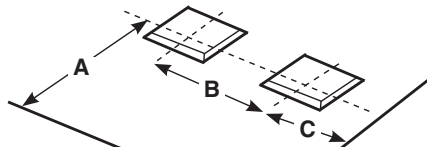

RUS ВНИМАНИЕ:

МЫ ГАРАНТИРУЕМ БЕЗОПАСНУЮ ЭКСПЛУАТАЦИЮ ИЗДЕЛИЯ ТОЛЬКО ПРИ СОБЛЮДЕНИИ СЛЕДУЮЩИХ ИНСТРУКЦИЙ; С ЭТОЙ ЦЕЛЬЮ НЕОБХОДИМО СОХРАНИТЬ ДАННУЮ БРОШЮРУ.

CN 警告

为确保该装置安全，请遵守操作指示；并于安全场所放置。

WALLWASHER

DIREZIONE DA ILLUMINARE
 DIRECTION OF LIGHT
 DIRECTION DEVANT ÊTRE
 ÉCLAIRÉE
 BELEUCHTUNGSRICHTUNG
 TE VERLICHTEN RICHTING
 DIRECCIÓN POR ILUMINAR
 RETNING, DER SKAL OPLYSES
 LYSRETNING
 RIKTNING OM SKA BELYSAS
 НАПРАВЛЕНИЕ ОСВЕЩЕНИЯ
 光照方向

SUGGERITO - SUGGESTED - SUGGESTION
 EMPFOHLEN - AANBEVOLEN - SUGERIDO
 FORESLÅET - FORSLAG - FÖRESLAGEN
 Рекомендуемая дистанция

ART.	mm		
	A	B	C
QK16 - QK17 - QK18 - QK19 - QK20 QK21 - QK22	700	700	350
QK23 - QK24 - QK25	800	900	500
QK26 - QK27 - QK28	900	1000	500
ART.	MAX mm		
	A	B	C
QK16 - QK17 - QK18 - QK19 - QK20 QK21 - QK22	900	900	/
QK23 - QK24 - QK25	1000	1100	/
QK26 - QK27 - QK28	1100	1200	/