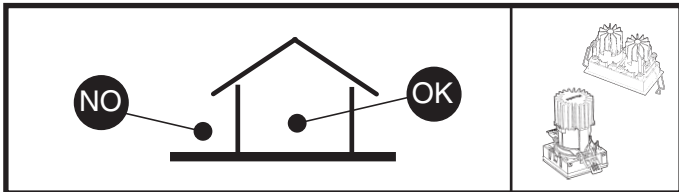

RUS ВНИМАНИЕ:

МЫ ГАРАНТИРУЕМ БЕЗОПАСНУЮ ЭКСПЛУАТАЦИЮ ИЗДЕЛИЯ ТОЛЬКО ПРИ СОБЛЮДЕНИИ СЛЕДУЮЩИХ ИНСТРУКЦИЙ; С ЭТОЙ ЦЕЛЬЮ НЕОБХОДИМО СОХРАНИТЬ ДАННУЮ БРОШЮРУ.

CN 警告

为确保该装置安全，请遵守操作指示；并于安全场所放置。

WALLWASHER

DIREZIONE DA ILLUMINARE
 DIRECTION OF LIGHT
 DIRECTION DEVANT ÊTRE
 ÉCLAIRÉE
 BELEUCHTUNGSRICHTUNG
 TE VERLICHTEN RICHTING
 DIRECCIÓN POR ILUMINAR
 RETNING, DER SKAL OPLYSES
 LYSRETNING
 RIKTNING OM SKA BELYSAS
 НАПРАВЛЕНИЕ ОСВЕЩЕНИЯ
 光照方向