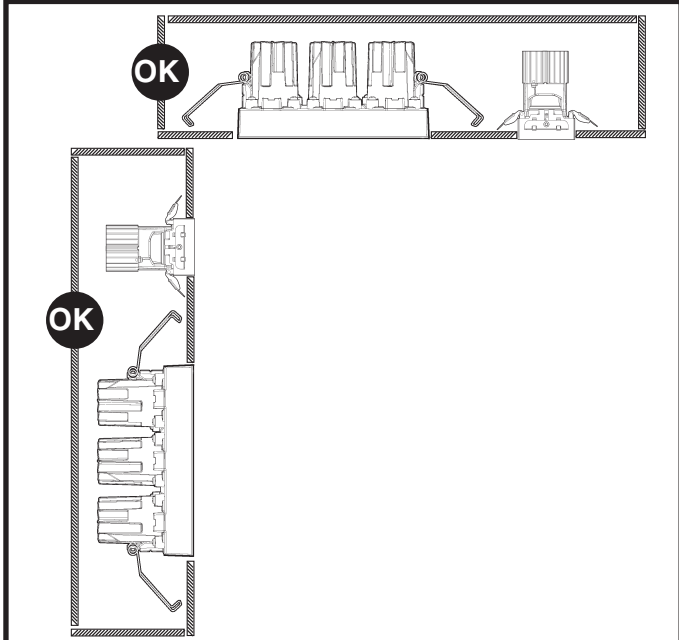

RUS ВНИМАНИЕ:

МЫ ГАРАНТИРУЕМ БЕЗОПАСНУЮ ЭКСПЛУАТАЦИЮ ИЗДЕЛИЯ ТОЛЬКО ПРИ СОБЛЮДЕНИИ СЛЕДУЮЩИХ ИНСТРУКЦИЙ; С ЭТОЙ ЦЕЛЬЮ НЕОБХОДИМО СОХРАНИТЬ ДАННУЮ БРОШЮРУ.

CN 警告

为确保该装置安全，请遵守操作指示；并于安全场所放置。

WALLWASHER

DIREZIONE DA ILLUMINARE
 DIRECTION OF LIGHT
 DIRECTION DEVANT ÊTRE
 ÉCLAIRÉE
 BELEUCHTUNGSRICHTUNG
 TE VERLICHTEN RICHTING
 DIRECCIÓN POR ILUMINAR
 RETNING, DER SKAL OPLYSES
 LYSRETNING
 RIKTNING OM SKA BELYSAS
 НАПРАВЛЕНИЕ ОСВЕЩЕНИЯ
 光照方向