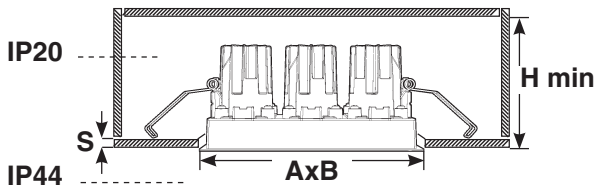

WALLWASHER

DIREZIONE DA ILLUMINARE
DIRECTION OF LIGHT
DIRECTION DEVANT ÊTRE
ÉCLAIRÉE
BELEUCHTUNGSRICHTUNG
TE VERLICHTEN RICHTING
DIRECCIÓN POR ILUMINAR
RETNING, DER SKAL OPLYSES
LYSRETNING
RIKTNING OM SKA BELYSAS
НАПРАВЛЕНИЕ ОСВЕЩЕНИЯ
光照方向

SUGGERITO - SUGGESTED - SUGGESTION
EMPFOHLEN - AANBEVOLEN - SUGERIDO
FORESLÅET - FORSLAG - FÖRESLAGEN
Рекомендуемая дистанция

ART.	mm		
	A	B	C
QK16 - QK17 - QK18 - QK19 - QK20 QK21 - QK22	700	700	350
QK23 - QK24 - QK25	800	900	500
QK26 - QK27 - QK28	900	1000	500
ART.	MAX mm		
	A	B	C
QK16 - QK17 - QK18 - QK19 - QK20 QK21 - QK22	900	900	/
QK23 - QK24 - QK25	1000	1100	/
QK26 - QK27 - QK28	1100	1200	/

FIXED

WALLWASHER