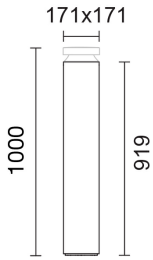

iWay Retrofit kit

Design Jean-Michel
Wilmotte

iGuzzini

Última actualización de la información: Junio 2024

Código producto

UH60: Kit Retrofit poste luminaria de recorrido iWay Supercomfort cuadrada 170x170 mm - h = 919

Colores

Blanco (01) | Negro (04) | Gris (15) | Marrón óxido (F5)

Peso (Kg)

6.91

Montaje

de tierra

Se conforma con EN60598-1 y regulaciones pertinentes

□