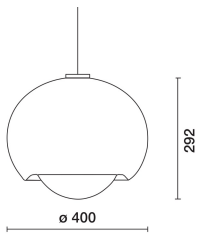

Letzte Aktualisierung der Informationen: September 2024

Produktcode

SL27: Pendelleuchte CLAN Ø400

Beschreibung

Pendelleuchte mit Streulicht. Leuchte E14 40W 2700K (inklusive). Artikel mit Anschlussdose aus Thermoplast zur Befestigung an der Verlegefläche mit Klemmleiste für elektrischen Anschluss, Sicherheitskabelhalter für Versorgungskabel, Befestigungssystem und Regulierung des Stahl-Aufhängungskabels über Steuerkolben. Die Kabel liegen in Standardlänge 2000 mm bei; eventuelle Justierungen und Überlängen müssen in der Einbauphase über die Anschlussdose erfolgen. Anschlussdosen-Verschlusshaube aus weißen Plastik - Bajonett-Befestigungssystem. Schirm aus thermogeformtem PMMA (farbige Versionen innen weiß).

Installation

Befestigung der Anschlussdose an der Decke mit Schrauben und Dübeln (mitgeliefert).

Farben

Weiß (01) | Orange (02) | Gelb (06)

Montage

Pendelleuchte

Verkabelung

Klemmleiste an der Anschlussdose für Anschluss des Haupt-Netzkabels und des Versorgungskabels mit Sicherheitskabelhalterung - Steuerkolben-System für die millimetergenaue Einstellung des Stahl-Aufhängungskabels.