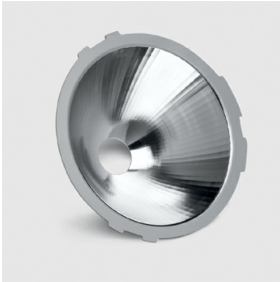

Reflectores intercambiables para LED C.o.B. - medium

Design iGuzzini

iGuzzini

Última actualización de la información: Febrero 2023

Código accesorio

6193: Reflectores intercambiables para LED C.o.B. - medium

Descripción

Reflector OPTI BEAM intercambiable de aluminio superpuro 99,93% pulido con marco de chapa de acero electrogalvanizada y pintada en color negro, para MaxiWoody Compact Led COB - óptica flood 30°

Instalación

Instalación en el cuerpo del producto mediante los tornillos imperdibles que incluye el reflector.

Colores

Aluminio (12)

Peso (Kg)

0.28

Se conforma con EN60598-1 y regulaciones pertinentes
