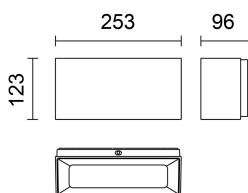

Ultimo aggiornamento delle informazioni: Marzo 2025

Configurazione di prodotto: SA78+X801.01+X806.01

SA78: Applique - Warm White - Alimentatore Integrato - Bluetooth Casambi - Ottica AS (Up) + Ottica AS (Down)

X801.01: Carter a filo in policarbonato - per Allure 120x250 - Bianco

X806.01: Basetta distanziale per l'installazione tramite conduit - per Allure 120x250 - Bianco