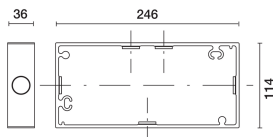

Dati tecnici

Im di sistema:	2158	Life Time LED 2:	100,000h - L80 - B10 (Ta 40°C)
W di sistema:	19.3	Codice lampada:	LED
Im di sorgente:	3150	Numero di lampade per vano ottico:	1
W di sorgente:	16	Codice ZVEI:	LED
Efficienza luminosa (lm/W, dati di sistema):	111.8	Numero di vani ottici:	1
Im in modalità emergenza:	-	Intervallo temperatura ambiente operativa:	da -30°C a 50°C.
Flusso totale emesso a 90° o superiore [Lm]:	1077	Power factor:	Vedi istruzioni di installazione
Light Output Ratio (L.O.R.) [%]:	69	Corrente di spunto (in-rush):	20 A / 25 µs
CRI (minimo):	80	Massimo numero di apparecchi collegabili a ogni interruttore automatico:	B10A: 81 apparecchi B16A: 130 apparecchi C10A: 135 apparecchi C16A: 221 apparecchi
Temperatura colore [K]:	2700	Protezione alle sovratensioni:	2kV Modo comune e 1kV Modo differenziale
MacAdam Step:	3	Control:	Casambi
Life Time LED 1:	100,000h - L80 - B10 (Ta 25°C)		

Polare