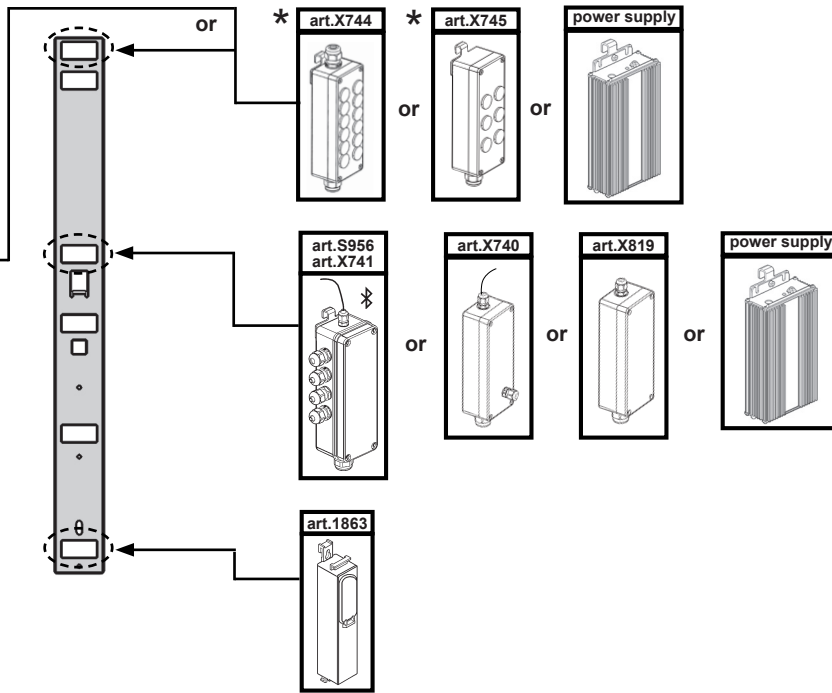

ZH **警告:**

为确保该装置安全, 请遵守操作指示; 并于安全场所放置。

- IT N.B.: Durante l'installazione del sistema rispettare scrupolosamente le norme impiantistiche vigenti.
- EN N.B.: When installing the system, strictly comply with all regulations on installation in force.
- FR N.B.: Lors de l'installation du système veuillez respecter rigoureusement les normes en vigueur en la matière.
- DE N.B.: Beachten sie bei der installation des systems gewissenhaft die gültigen bestimmungen bezüglich der anlagentechnik.
- NL N.B.: Bij het installeren van het systeem moet u de geldende installatienormen strikt naleven.
- ES N.B.: Durante la instalación del sistema respetar e scrupulosamente las normas de instalación vigentes.
- DA N.B.: Under installation af systemet skal man nøje overholde de gældende regler for disse anlæg.
- NO N.B.: Ved installasjon av systemet skal alle forskrifter om installasjon som gjelder følges strengt.
- SV OBS.: Under installationen av systemet ska installationsföreskrifterna respekteras i detalj.
- RU примечание: в процессе монтажа системы строго соблюдайте национальные действующие нормативы по электропроводке.
- ZH 注意: 在安装系统时请遵守设备的安装规定。
- AR ملاحظة: أثناء تركيب النظام يجب التقيد بحرص بالنظم السائدة المتعلقة بالشبكة الكهربائية.

COMPONENTS POSITION

Poles H:5/7/9/12m Ø159/102 - Ø159/102 - Ø159/102

1 BAR

* On 12m poles, apply the accessory ART. X744-X745 directly on top of the pole.

2 BAR

INSTRUCTION SHEET
art. X744 - X745
X741 - 1863

COMPONENTS POSITION

Poles H:5m Ø120/76

1 BAR

or

or

or

2 BAR

or

or

or

COMPONENTS POSITION

Poles H:3,5m Ø120/76

1 BAR

COMPONENTS INSTALLATION

art.S956
art.X741

art.X740