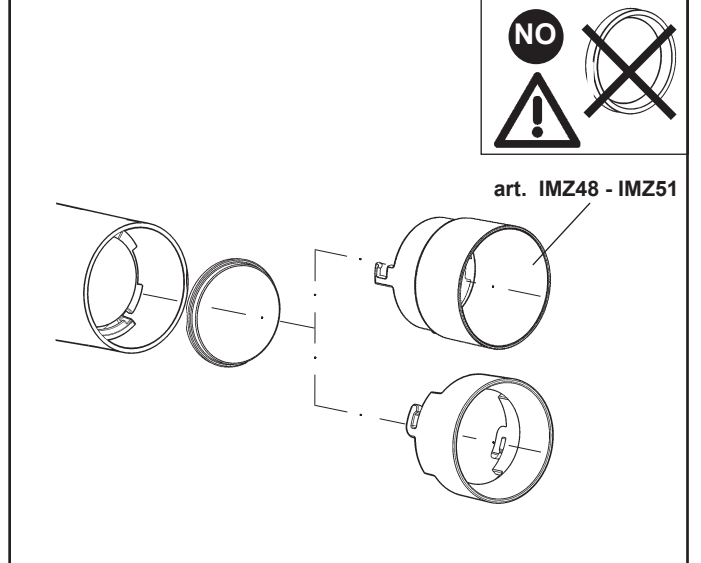

CHANGE POSITION

art. IMZ48 - IMZ51 - IPB28 - IMZ43 - IMZ45 - IMZ81 - IMZ47 -
IMZ50 - IMY24 - IMZ49 - IMZ52 - IPA99 - IPB01 - IPB02

+ art.	art.	∅ mm		
		37mm	51mm	62mm
	IMZ48	✓	✗	✗
	IMZ51	✗	✓	✗
	IPB28	✗	✗	✓
	IMZ43	✓	✗	✗
	IMZ45	✗	✓	✗
	IMZ81	✗	✗	✓
	IMZ47	✓	✗	✗
	IMZ50	✗	✓	✗
	IMY24	✗	✗	✓
	IMZ49	✓	✗	✗
	IMZ52	✗	✓	✗
	IPA99	✓	✗	✗
	IPB01	✗	✓	✗
	IPB02	✗	✗	✓

art. IMZ48 - IMZ51 - IPB28

 art. IMZ43 - IMZ45 - IMZ81

 art. IMZ47 - IMZ50 - IMY24

 art. IMZ49 - IMZ52

art. IPA99 - IPB01 - IPB02

Ø62

Ø62

IT In caso di rottura del vetro il prodotto non può essere utilizzato, contattare il costruttore per la sua sostituzione.

ES No utilizar el producto en caso de ruptura del vidrio y contactar el fabricante para la sustitución.

CARICO DALI / DALI LOAD
CHARGE DALI
(COURANT MAXI ADMISSIBLE)
CARGA DALI

1 (2 mA)

INDIRIZZI DALI
DALI ADDRESSES
ADRESSES DALI
DIRECCIONES DALI