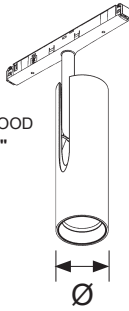

iGuzzini

ROBIN 48V

SPOT, MEDIUM
FLOOD, WIDEFLOOD
Ø1-1/2", 2", 2-1/2"
Ø(37, 51, 62mm)

WALL WASHER
Ø2"
Ø(51mm)

FOR USE WITH SUPERRAIL AND LOW VOLTAGE TRACK SYSTEM ONLY

IT ATTENZIONE:

LA SICUREZZA DELL'APPARECCHIO E' GARANTITA SOLO CON L'USO APPROPRIATO DELLE SEGUENTI ISTRUZIONI; PERTANTO E' NECESSARIO CONSERVARLE.