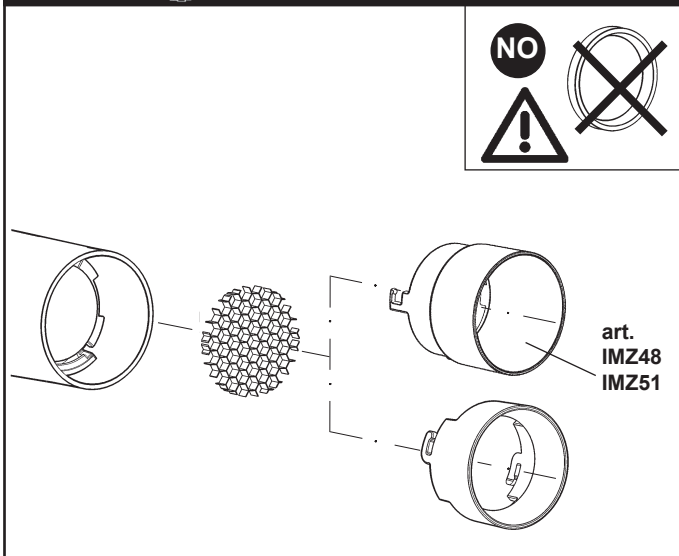

TRACKS V= 48V ± 2V					
ROBIN 48V 	LOW VOLTAGE TRACK		ART. ITRR-LV Q618 Q619 Q620 Q621		
			ART. ITR-LV Q614 Q615 Q616 Q617		
	SUPERRAIL		ART. ITRD-SR QY73 QY74 QY75 QY76		
			ART. ITRUD-SR QY77 QY78 QY79 QY80		

CHANGE POSITION

art. IMZ48 - IMZ51 - IPB28 - IMZ43 - IMZ45 - IMZ81 - IMZ47 -
IMZ50 - IMY24 - IMZ49 - IMZ52 - IPA99 - IPB01 - IPB02

+ art.	art.	∅ mm		
		37mm	51mm	62mm
	IMZ48	✓	✗	✗
	IMZ51	✗	✓	✗
	IPB28	✗	✗	✓
	IMZ43	✓	✗	✗
	IMZ45	✗	✓	✗
	IMZ81	✗	✗	✓
	IMZ47	✓	✗	✗
	IMZ50	✗	✓	✗
	IMY24	✗	✗	✓
	IMZ49	✓	✗	✗
	IMZ52	✗	✓	✗
	IPA99	✓	✗	✗
	IPB01	✗	✓	✗
	IPB02	✗	✗	✓

art. IMZ48 - IMZ51 - IPB28

 art. IMZ43 - IMZ45 - IMZ81

 art. IMZ47 - IMZ50 - IMY24

 art. IMZ49 - IMZ52

art. IPA99 - IPB01 - IPB02

Ø62

Ø62

IT In caso di rottura del vetro il prodotto non può essere utilizzato, contattare il costruttore per la sua sostituzione.