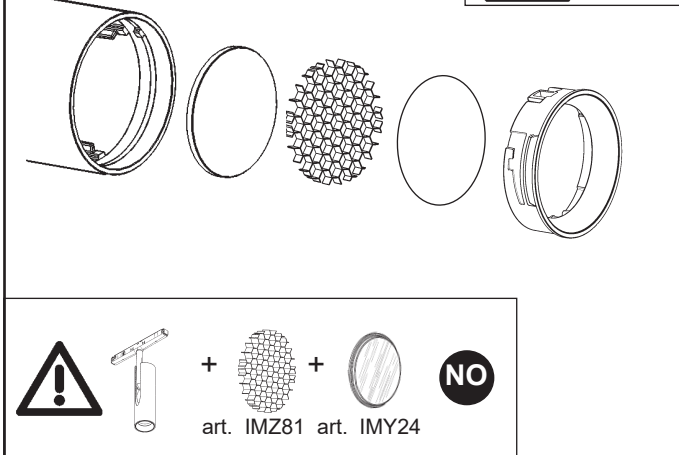

CHANGE POSITION

art. IMZ48 - IMZ51 - IPB28 - IMZ43 - IMZ45 - IMZ81 - IMZ47 -
IMZ50 - IMY24 - IMZ49 - IMZ52 - IPA99 - IPB01 - IPB02

+ art.	art.	∅ mm		
		37mm	51mm	62mm
	IMZ48	✓	✗	✗
	IMZ51	✗	✓	✗
	IPB28	✗	✗	✓
	IMZ43	✓	✗	✗
	IMZ45	✗	✓	✗
	IMZ81	✗	✗	✓
	IMZ47	✓	✗	✗
	IMZ50	✗	✓	✗
	IMY24	✗	✗	✓
	IMZ49	✓	✗	✗
	IMZ52	✗	✓	✗
	IPA99	✓	✗	✗
	IPB01	✗	✓	✗
	IPB02	✗	✗	✓

art. IMZ48 - IMZ51 - IPB28

 art. IMZ43 - IMZ45 - IMZ81

 art. IMZ47 - IMZ50 - IMY24

 art. IMZ49 - IMZ52

art. IPA99 - IPB01 - IPB02

Ø62

Ø62

IT In caso di rottura del vetro il prodotto non può essere utilizzato, contattare il costruttore per la sua sostituzione.