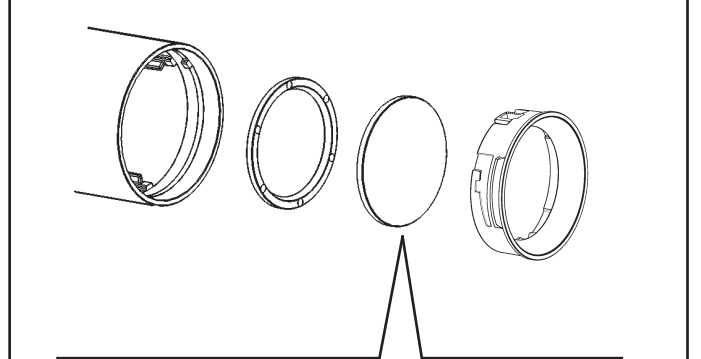

CHANGE POSITION

art. IMZ48 - IMZ51 - IPB28 - IMZ43 - IMZ45 - IMZ81 - IMZ47 -
IMZ50 - IMY24 - IMZ49 - IMZ52 - IPA99 - IPB01 - IPB02

+ art.	art.	∅ mm		
		37mm	51mm	62mm
	IMZ48	✓	✗	✗
	IMZ51	✗	✓	✗
	IPB28	✗	✗	✓
	IMZ43	✓	✗	✗
	IMZ45	✗	✓	✗
	IMZ81	✗	✗	✓
	IMZ47	✓	✗	✗
	IMZ50	✗	✓	✗
	IMY24	✗	✗	✓
	IMZ49	✓	✗	✗
	IMZ52	✗	✓	✗
	IPA99	✓	✗	✗
	IPB01	✗	✓	✗
	IPB02	✗	✗	✓

art. IMZ48 - IMZ51 - IPB28

 art. IMZ43 - IMZ45 - IMZ81

 art. IMZ47 - IMZ50 - IMY24

 art. IMZ49 - IMZ52

art. IPA99 - IPB01 - IPB02

Ø62

Ø62

IT In caso di rottura del vetro il prodotto non può essere utilizzato, contattare il costruttore per la sua sostituzione.