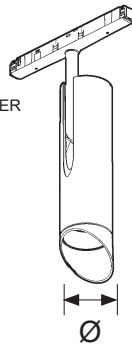

iGuzzini

ROBIN 48V

SPOT, MEDIUM
FLOOD, WIDEFLOOD
Ø1-1/2", 2", 2-1/2"
Ø(37, 51, 62mm)

WALL WASHER
Ø2"
Ø(51mm)

FOR USE WITH SUPERRAIL AND LOW VOLTAGE TRACK SYSTEM ONLY

IT ATTENZIONE:

LA SICUREZZA DELL'APPARECCHIO E' GARANTITA SOLO CON L'USO APPROPRIATO DELLE SEGUENTI ISTRUZIONI; PERTANTO E' NECESSARIO CONSERVARLE.