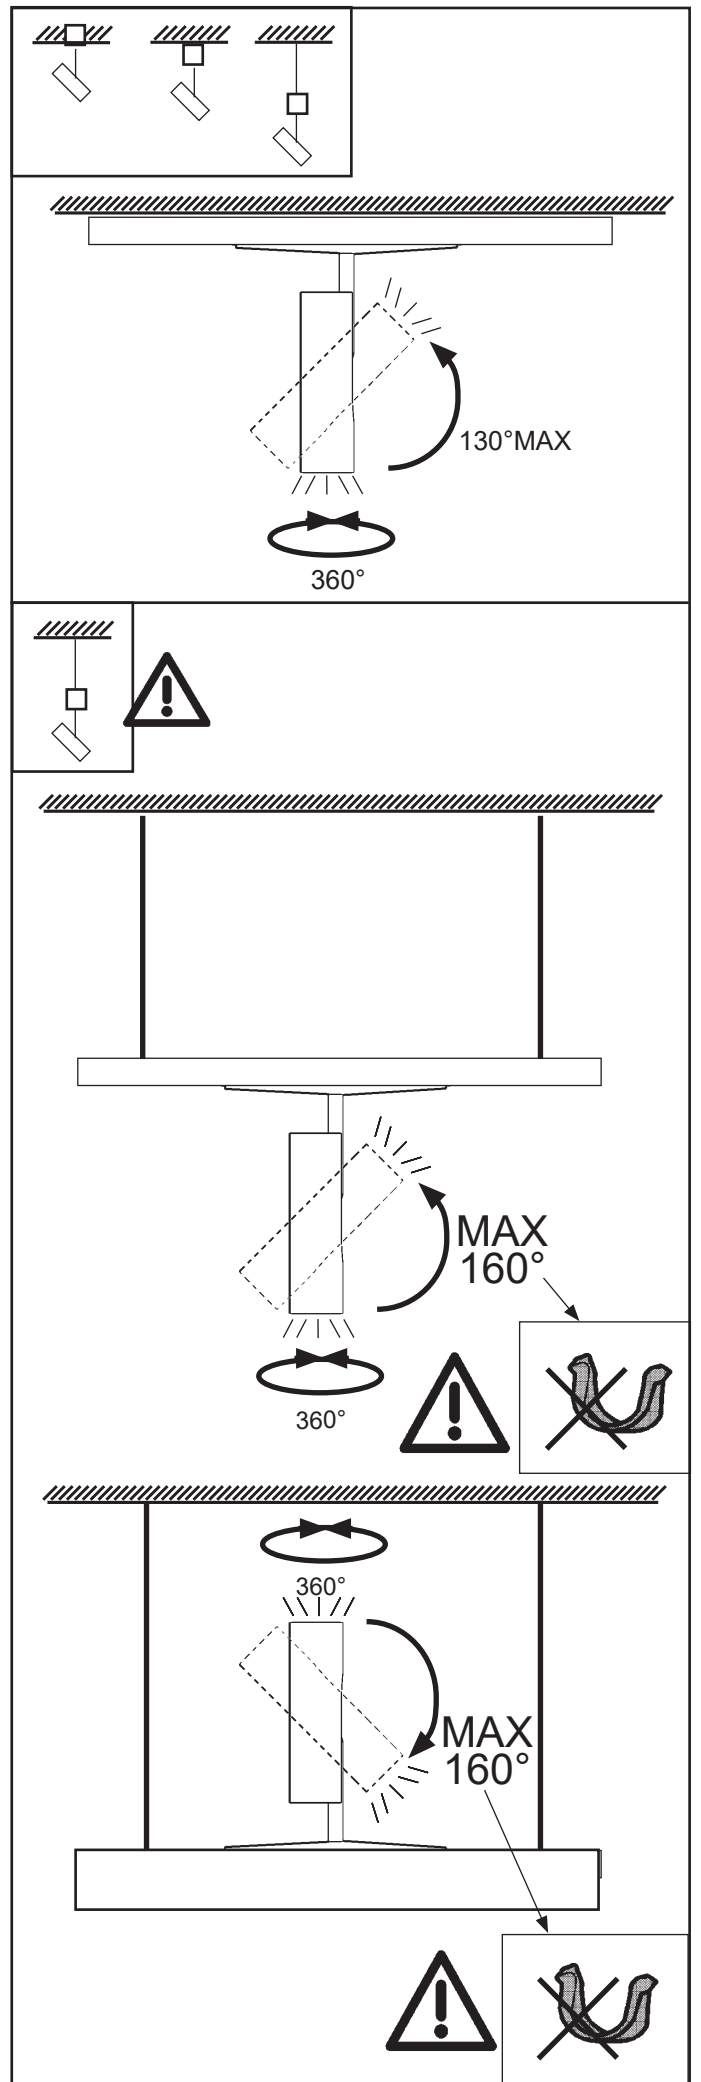

TRACKS V= 48V ± 2V					
ROBIN 48V 	LOW VOLTAGE TRACK		ART. ITRR-LV Q618 Q619 Q620 Q621		
			ART. ITR-LV Q614 Q615 Q616 Q617		
	SUPERRAIL		ART. ITRD-SR QY73 QY74 QY75 QY76		
			ART. ITRUD-SR QY77 QY78 QY79 QY80