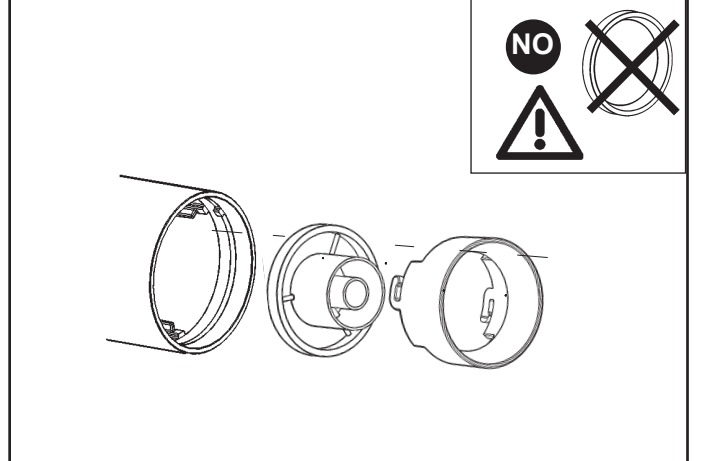

CHANGE POSITION

art. IMZ48 - IMZ51 - IPB28 - IMZ43 - IMZ45 - IMZ81 - IMZ47 -
IMZ50 - IMY24 - IMZ49 - IMZ52 - IPA99 - IPB01 - IPB02

+ art.	art.	∅ mm		
		37mm	51mm	62mm
	IMZ48	✓	✗	✗
	IMZ51	✗	✓	✗
	IPB28	✗	✗	✓
	IMZ43	✓	✗	✗
	IMZ45	✗	✓	✗
	IMZ81	✗	✗	✓
	IMZ47	✓	✗	✗
	IMZ50	✗	✓	✗
	IMY24	✗	✗	✓
	IMZ49	✓	✗	✗
	IMZ52	✗	✓	✗
	IPA99	✓	✗	✗
	IPB01	✗	✓	✗
	IPB02	✗	✗	✓

art. IMZ48 - IMZ51 - IPB28

 art. IMZ43 - IMZ45 - IMZ81

 art. IMZ47 - IMZ50 - IMY24

 art. IMZ49 - IMZ52

art. IPA99 - IPB01 - IPB02

Ø62

Ø62

IT In caso di rottura del vetro il prodotto non può essere utilizzato, contattare il costruttore per la sua sostituzione.