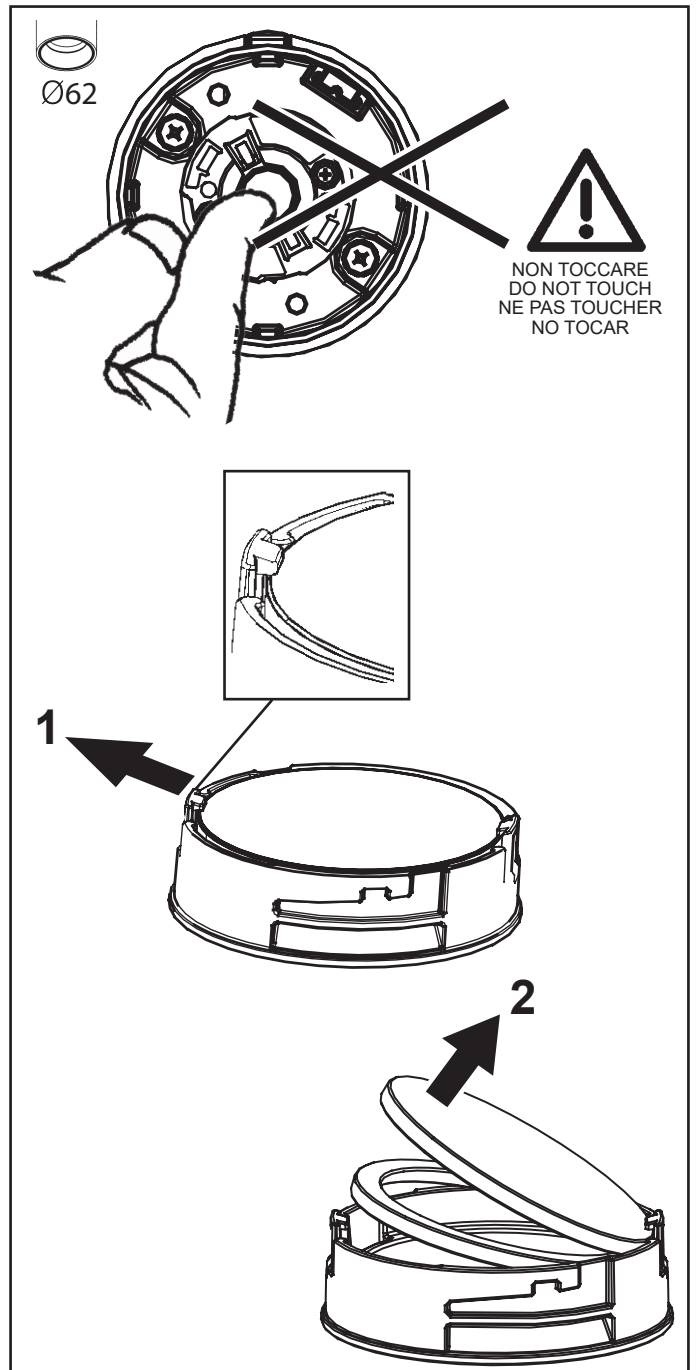

TRACKS V= 48V ± 2V					
ROBIN 48V 	LOW VOLTAGE TRACK		ART. ITRR-LV Q618 Q619 Q620 Q621		
			ART. ITR-LV Q614 Q615 Q616 Q617		
	SUPERRAIL		ART. ITRD-SR QY73 QY74 QY75 QY76		
			ART. ITRUD-SR QY77 QY78 QY79 QY80		

CHANGE POSITION

art. IMZ48 - IMZ51 - IPB28 - IMZ43 - IMZ45 - IMZ81 - IMZ47 -
IMZ50 - IMY24 - IMZ49 - IMZ52 - IPA99 - IPB01 - IPB02

+ art.	art.	∅ mm		
		37mm	51mm	62mm
	IMZ48	✓	✗	✗
	IMZ51	✗	✓	✗
	IPB28	✗	✗	✓
	IMZ43	✓	✗	✗
	IMZ45	✗	✓	✗
	IMZ81	✗	✗	✓
	IMZ47	✓	✗	✗
	IMZ50	✗	✓	✗
	IMY24	✗	✗	✓
	IMZ49	✓	✗	✗
	IMZ52	✗	✓	✗
	IPA99	✓	✗	✗
	IPB01	✗	✓	✗
	IPB02	✗	✗	✓