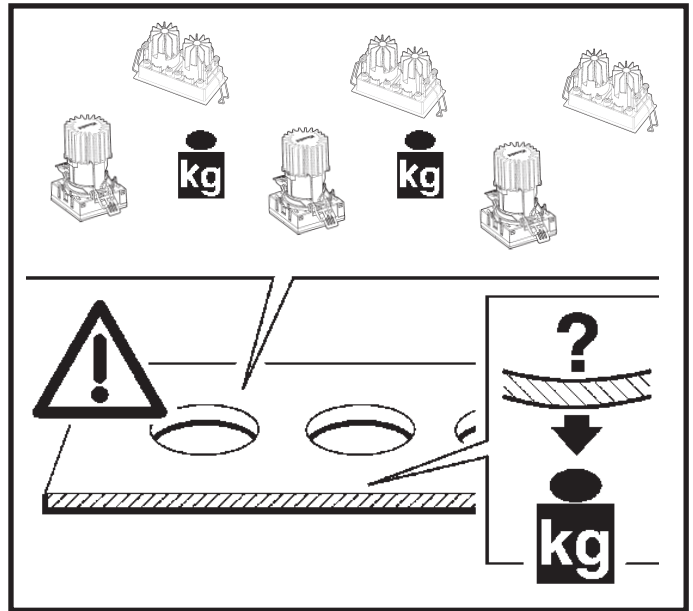

RUS ВНИМАНИЕ:

МЫ ГАРАНТИРУЕМ БЕЗОПАСНУЮ ЭКСПЛУАТАЦИЮ ИЗДЕЛИЯ ТОЛЬКО ПРИ СОБЛЮДЕНИИ СЛЕДУЮЩИХ ИНСТРУКЦИЙ; С ЭТОЙ ЦЕЛЬЮ НЕОБХОДИМО СОХРАНИТЬ ДАННУЮ БРОШЮРУ.

CN 警告

为确保该装置安全，请遵守操作指示；并于安全场所放置。

WALLWASHER

DIREZIONE DA ILLUMINARE
DIRECTION OF LIGHT
DIRECTION DEVANT ÊTRE ÉCLAIRÉE
BELEUCHTUNGSRICHTUNG
TE VERLICHTEN RICHTING
DIRECCIÓN POR ILUMINAR
RETNING, DER SKAL OPLYSES
LYSRETNING
RIKTNING OM SKA BELYSAS
НАПРАВЛЕНИЕ ОСВЕЩЕНИЯ