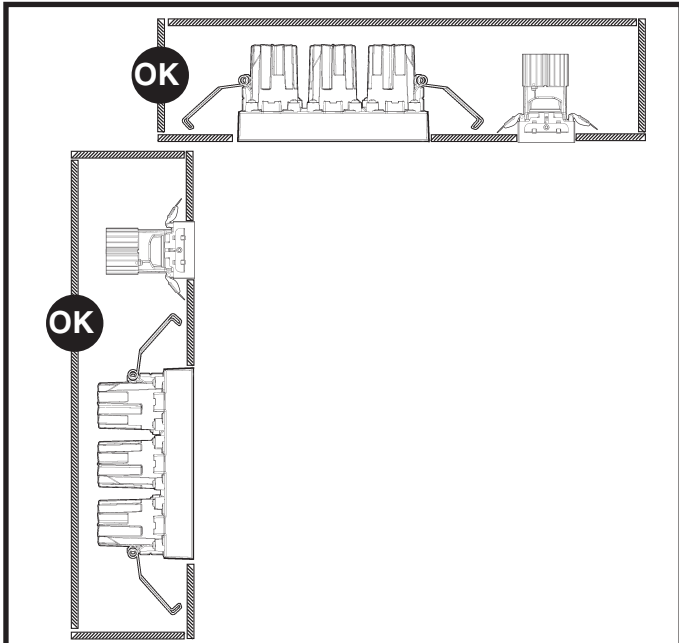

2.510.169.00
IS14088/00

iGuzzini

FRAME ADAPTER LASER BLADE LARGE MINIMAL

1x 2x 3x

I ATTENZIONE:

LA SICUREZZA DELL'APPARECCHIO E' GARANTITA SOLO CON L'USO APPROPRIATO DELLE SEGUENTI ISTRUZIONI; PERTANTO E' NECESSARIO CONSERVARLE.

GB WARNING:

THE SAFETY OF THIS FIXTURE IS GUARANTEED ONLY IF YOU COMPLY WITH THESE INSTRUCTIONS; REMEMBER TO CONSERVE IN A SAFE PLACE.

F ATTENTION:

LA SECURITE DE L'APPAREIL N'EST GARANTIE QU'EN CAS D'UTILISATION CORRECTE DES INSTRUCTIONS SUIVANTES; IL FAUT PAR CONSEQUENT LES CONSERVER.

D ACHTUNG:

DIE SICHERHEIT DES GERÄTES WIRD NUR DURCH SACHGEMÄSSE BEFOLGUNG NACHSTEHENDER ANWEISUNGEN GEWÄHRLEISTET; IHRE AUFBEWAHRUNG IST DESHALB SEHR WICHTIG.

NL OPGELET:

DE VEILIGHEID VAN DI ATOESTEL IS SLECHTS DAN GEGARANDEERD ALS INDIEN DE VOLGENDE INSTRUCTIES STRIKT WORDEN TOEGEPAST; DAAROM MOET MEN ZE OOK BEWAREN.

E ATENCION:

LA SEGURIDAD DEL APARATO SE GARANTIZA SOLO CUMPLIENDO CUIDADOSAMENTE LAS SIGUIENTES INSTRUCCIONES; POR ELLO, ES NECESARIO CONSERVARLAS.

DK BEMÆRK:

SIKKERHEDEN VED BRUG AF ARMATURET KAN KUN GARANTERES, HVIS DISSE ANVISNINGER FØLGES; SØRG DERFOR FOR AT GEMME DEM.

N ADVARSEL:

SIKKERHETEN TIL DETTE APPARATET GARANTERES KUN HVIS DU OVERHOLDER DISSE INSTRUKSJONENE; HUSK Å OPPBEVARE DEM PÅ ET TRYGT STED.

S OBSERVERA!

UTRUSTNINGENS SÄKERHET KAN ENDAST GARANTERAS OM DESSA ANVISNINGAR RESPEKTERAS I DETALJ. SPARA DÄRFÖR DESSA ANVISNINGAR FÖR FRAMTIDA KONSULTATION.

RUS ВНИМАНИЕ:

МЫ ГАРАНТИРУЕМ БЕЗОПАСНУЮ ЭКСПЛУАТАЦИЮ ИЗДЕЛИЯ ТОЛЬКО ПРИ СОБЛЮДЕНИИ СЛЕДУЮЩИХ ИНСТРУКЦИЙ; С ЭТОЙ ЦЕЛЬЮ НЕОБХОДИМО СОХРАНИТЬ ДАННУЮ БРОШЮРУ.

CN 警告

为确保该装置安全，请遵守操作指示；并于安全场所放置。

WALLWASHER