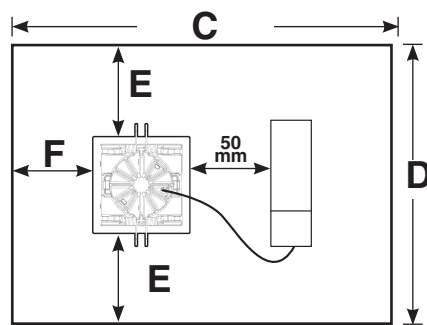

WALLWASHER