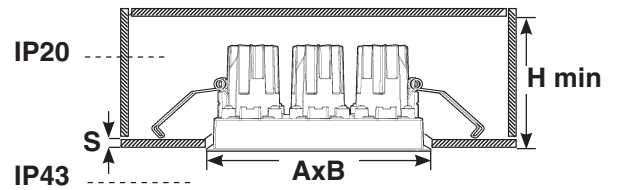

WALLWASHER