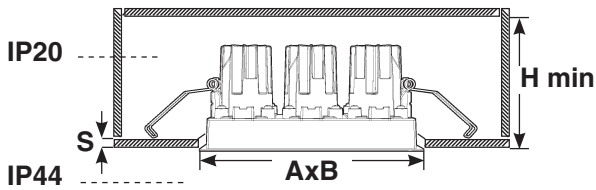

WALLWASHER

SUGGERITO - SUGGESTED - SUGGESTION
EMPFOHLEN - AANBEVOLEN - SUGERIDO
FORESLÅET - FORSLAG - FÖRESLAGEN
Рекомендуемая дистанция

ART.	mm		
	A	B	C
QK16 - QK17 - QK18 - QK19 - QK20 QK21 - QK22	700	700	350
QK23 - QK24 - QK25	800	900	500
QK26 - QK27 - QK28	900	1000	500
ART.	MAX mm		
	A	B	C
QK16 - QK17 - QK18 - QK19 - QK20 QK21 - QK22	900	900	/
QK23 - QK24 - QK25	1000	1100	/
QK26 - QK27 - QK28	1100	1200	/

FIXED

WALLWASHER