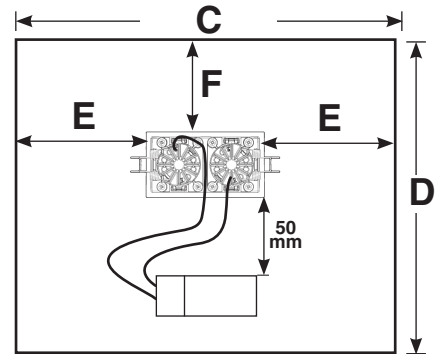

WALLWASHER