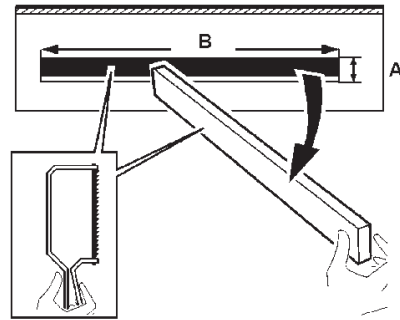

SUGGERITO - SUGGESTED - SUGGESTION
EMPFOHLEN - AANBEVOLEN - SUGERIDO
FORESLÅET - FORSLAG - FÖRESLAGEN
Рекомендуемая дистанция

ART.	mm		
	A	B	C
QK16 - QK17 - QK18 - QK19 - QK20 QK21 - QK22	700	700	350
QK23 - QK24 - QK25	800	900	500
QK26 - QK27 - QK28	900	1000	500
ART.	MAX mm		
	A	B	C
QK16 - QK17 - QK18 - QK19 - QK20 QK21 - QK22	900	900	/
QK23 - QK24 - QK25	1000	1100	/
QK26 - QK27 - QK28	1100	1200	/