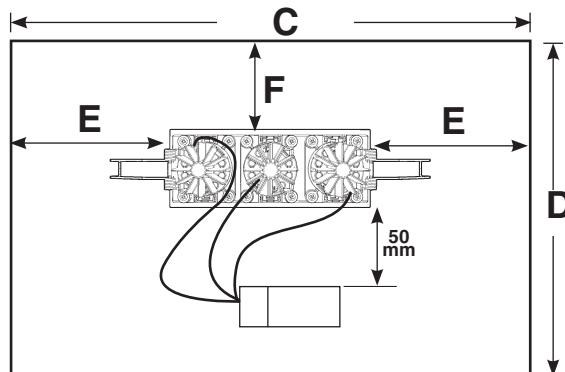

RUS ВНИМАНИЕ:

МЫ ГАРАНТИРУЕМ БЕЗОПАСНУЮ ЭКСПЛУАТАЦИЮ ИЗДЕЛИЯ ТОЛЬКО ПРИ СОБЛЮДЕНИИ СЛЕДУЮЩИХ ИНСТРУКЦИЙ; С ЭТОЙ ЦЕЛЬЮ НЕОБХОДИМО СОХРАНИТЬ ДАННУЮ БРОШЮРУ.

CN 警告

为确保该装置安全，请遵守操作指示；并于安全场所放置。

WALLWASHER

DIREZIONE DA ILLUMINARE
DIRECTION OF LIGHT
DIRECTION DEVANT ÊTRE ÉCLAIRÉE
BELEUCHTUNGSRICHTUNG
TE VERLICHTEN RICHTING
DIRECCIÓN POR ILUMINAR
RETNING, DER SKAL OPLYSES
LYSRETNING
RIKTNING OM SKA BELYSAS
НАПРАВЛЕНИЕ ОСВЕЩЕНИЯ

光照方向

VERDE
GREEN
VERT
GRUN
GROEN
VERDE
GRØN
GRÖNN
GRÖN
ЗЕЛЕНЫЙ
綠色

WALLWASHER

SUGGERITO - SUGGESTED - SUGGESTION
 EMPFOHLEN - AANBEVOLEN - SUGERIDO
 FORESLÅET - FORSLAG - FÖRESLAGEN
 Рекомендуемая дистанция

ART.	mm		
	A	B	C
QK16 - QK17 - QK18 - QK19 - QK20 QK21 - QK22	700	700	350
QK23 - QK24 - QK25	800	900	500
QK26 - QK27 - QK28	900	1000	500
ART.	MAX mm		
	A	B	C
QK16 - QK17 - QK18 - QK19 - QK20 QK21 - QK22	900	900	/
QK23 - QK24 - QK25	1000	1100	/
QK26 - QK27 - QK28	1100	1200	/

FIXED

WALLWASHER

 ADAPTER	ART	$\begin{matrix} +2 \\ -0 \end{matrix}$ AxB mm	C mm	D mm	E mm	F mm	H mm	S mm
QK49	QK03 - QJ94 - QJ95 - QJ96 - QJ97 - QJ98 - QJ99 - QK00 QK01 - QK02 - QK04 - QK05 - QK06 - QK07 - QK08 - QK09 QK16 - QK17 - QK18 - QK19 - QK20 - QK21	75x75	290	250	87	50	140	12,5 ÷ 25
QK50	QK10 - QK11 - QK12 - QK23 - QK24 - QK25	75x144	500	500	177	240	108	
QK51	QK13 - QK14 - QK15 - QK26 - QK27 - QK28	75x214	600	600	193	290		