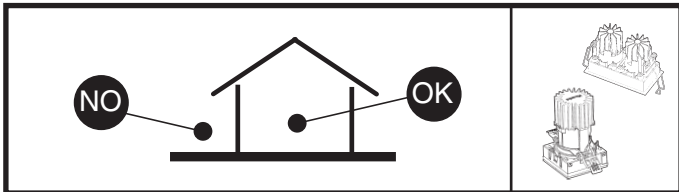

RUS ВНИМАНИЕ:

МЫ ГАРАНТИРУЕМ БЕЗОПАСНУЮ ЭКСПЛУАТАЦИЮ ИЗДЕЛИЯ ТОЛЬКО ПРИ СОБЛЮДЕНИИ СЛЕДУЮЩИХ ИНСТРУКЦИЙ; С ЭТОЙ ЦЕЛЬЮ НЕОБХОДИМО СОХРАНИТЬ ДАННУЮ БРОШЮРУ.

CN 警告

为确保该装置安全，请遵守操作指示；并于安全场所放置。

WALLWASHER

DIREZIONE DA ILLUMINARE
DIRECTION OF LIGHT
DIRECTION DEVANT ÊTRE ÉCLAIRÉE
BELEUCHTUNGSRICHTUNG
TE VERLICHTEN RICHTING
DIRECCIÓN POR ILUMINAR
RETNING, DER SKAL OPLYSES
LYSRETNING
RIKTNING OM SKA BELYSAS
НАПРАВЛЕНИЕ ОСВЕЩЕНИЯ

光照方向

VERDE
GREEN
VERT
GRUN
GROEN
VERDE
GRØN
GRÖNN
GRÖN
ЗЕЛЕНЫЙ
綠色

WALLWASHER

SUGGERITO - SUGGESTED - SUGGESTION
 EMPFOHLEN - AANBEVOLEN - SUGERIDO
 FORESLÅET - FORSLAG - FÖRESLAGEN
 Рекомендуемая дистанция