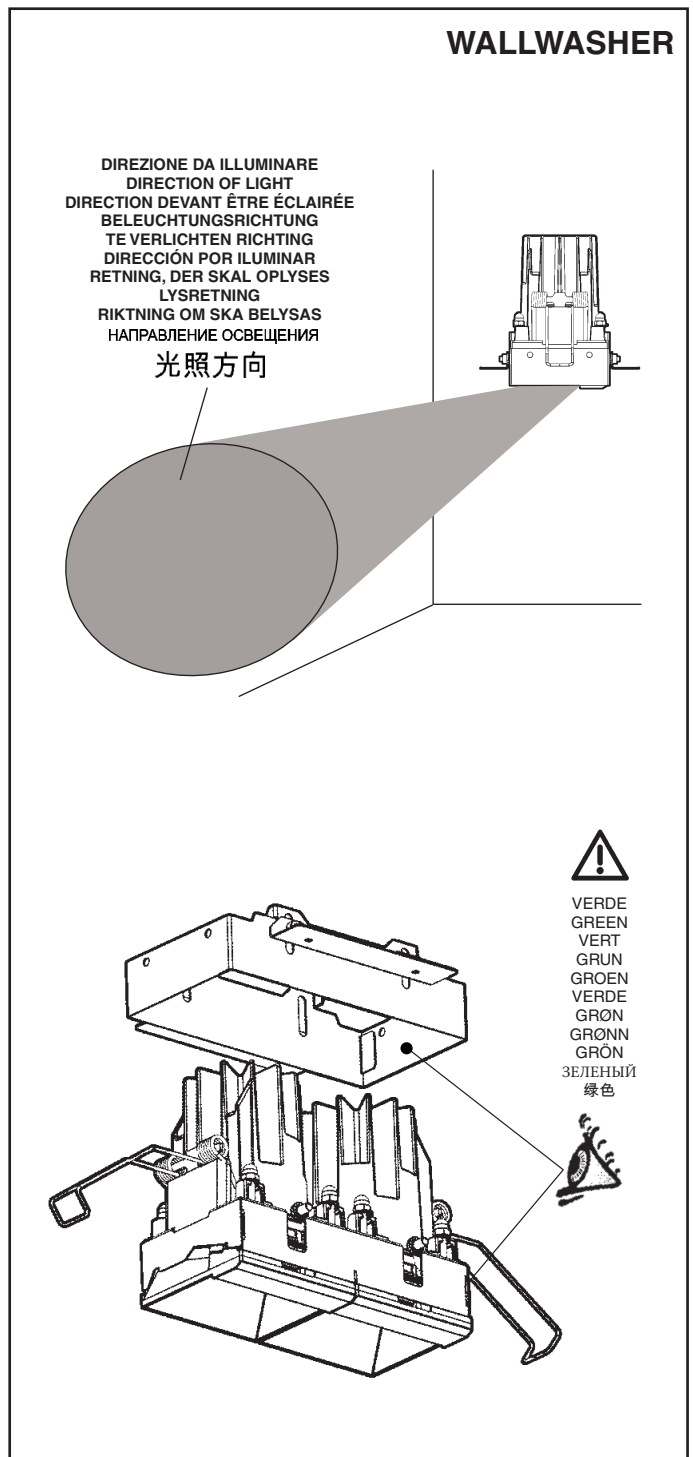

RUS ВНИМАНИЕ:

МЫ ГАРАНТИРУЕМ БЕЗОПАСНУЮ ЭКСПЛУАТАЦИЮ ИЗДЕЛИЯ ТОЛЬКО ПРИ СОБЛЮДЕНИИ СЛЕДУЮЩИХ ИНСТРУКЦИЙ; С ЭТОЙ ЦЕЛЬЮ НЕОБХОДИМО СОХРАНИТЬ ДАННУЮ БРОШЮРУ.

CN 警告

为确保该装置安全，请遵守操作指示；并于安全场所放置。

WALLWASHER

DIREZIONE DA ILLUMINARE
DIRECTION OF LIGHT
DIRECTION DEVANT ÊTRE ÉCLAIRÉE
BELEUCHTUNGSRICHTUNG
TE VERLICHTEN RICHTING
DIRECCIÓN POR ILUMINAR
RETNING, DER SKAL OPLYSES
LYSRETNING
RIKTNING OM SKA BELYSAS
НАПРАВЛЕНИЕ ОСВЕЩЕНИЯ