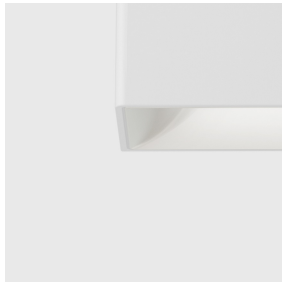

Note

Il raster (sia a filo, sia con bordo visibile che lo schermo in PMMA) è obbligatorio e da acquistare separatamente. (*In tutti i casi, la distanza massima è influenzata dalla presenza di ostacoli fisici come ad esempio pareti in calcestruzzo, mattoni o schermature metalliche. E' suggerito un test presso la sede di installazione.

Soddisfa EN60598-1 e relative note

Codice accessorio

X799.01: Carter a filo in policarbonato - per Allure 120x150 - Bianco

Descrizione tecnica

Carter in policarbonato da installare nella parte inferiore del prodotto Allure. Il fissaggio a filo del carter avviene tramite il serraggio di due viti in acciaio inox. Dotato di verniciatura liquida bicomponente (catalizzatore + smalto).

Installazione

Il prodotto è da installare tramite due viti in acciaio inox.

Colore

Bianco (01)

Peso (Kg)

0.03

Soddisfa EN60598-1 e relative note