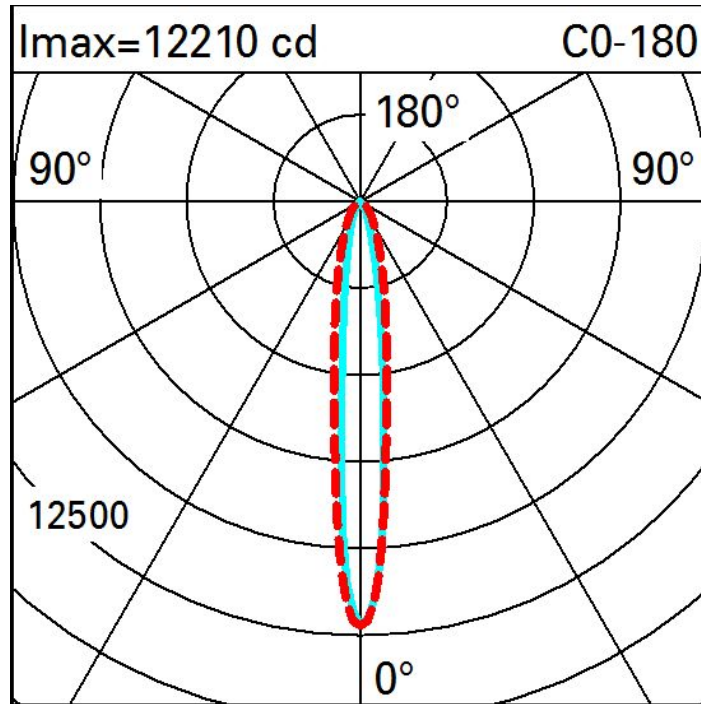

**Remarque**

Product complete with LED lamp.

Conforme à la norme EN60598-1 et à la réglementation en vigueur (ou à la réglementation relative)

**Données techniques**

Im du système:	1848	MacAdam Step:	3
W du système:	36	Durée de vie LED 1:	65,000h - L80 - B10 (Ta 25°C)
Im source:	3300	Durée de vie LED 2:	65,000h - L80 - B10 (Ta 40°C)
W source:	36	Voltage [V]:	36
Efficacité lumineuse (lm/W, valeurs du système):	51.3	Code Lampe:	LED
Im en mode secours:	-	Nombre de lampes par groupe optique:	1
Flux total émis à un angle de 90° ou plus [Lm]:	0	Code ZVEI:	LED
Light Output Ratio (L.O.R.) [%]:	56	Nombre de groupes optiques:	1
IRC (minimum):	80	Plage de température ambiante opérative:	De -30°C à 50°C.
Température de couleur [K]:	4000	LED Courant [mA]:	500

Polaire

Eclairéments

Lux Wall distance = 1m

3						●					
	0.2	0.5	1	3	7	10	7	3	1	0.5	0.2
2	1	3	5	10	19	25	19	10	5	3	1
	2	4	7	15	26	32	26	15	7	4	2
1	3	5	9	20	29	36	29	20	9	5	3
	3	6	11	16	25	32	25	16	11	6	3
0											
	m	-2	-1	0	1	2	3				