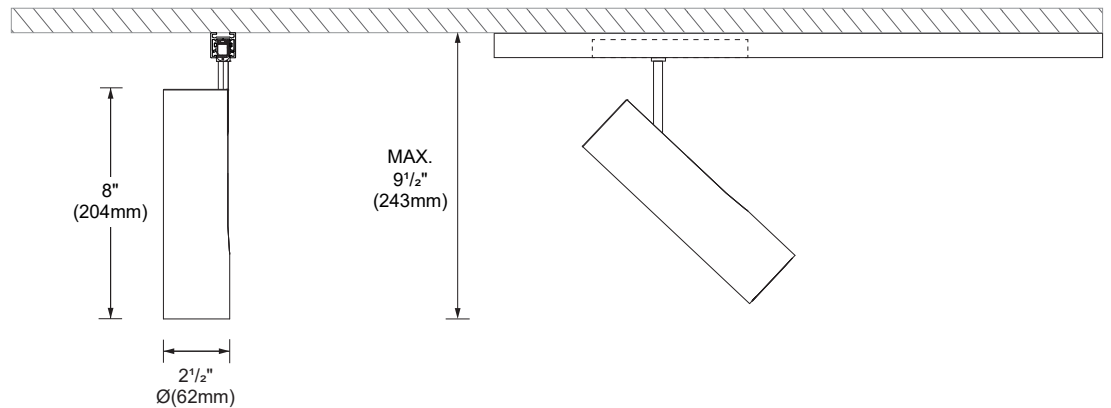

DIMENSIONS

ROBIN Ø 37mm

ROBIN Ø 51mm

ROBIN WALL WASHER Ø 51mm

ROBIN Ø 62mm

LED COLOR FIDELITY DATA

CCT	R1	R2	R3	R4	R5	R6	R7	R8	R9	R10	R11	R12	R13	R14	R15	Rf	Rg	Melanopic ratio
2700K	94	94	91	93	93	92	93	88	70	84	94	82	94	94	92	88	104	0.456
3000K	97	96	93	94	96	94	95	92	82	89	94	86	97	95	96	90	104	0.538
3500K	99	99	98	98	98	97	97	96	93	99	99	83	99	98	98	92	99	0.666
4000K	94	94	93	94	92	91	97	91	74	85	93	72	93	96	92	91	99	0.744