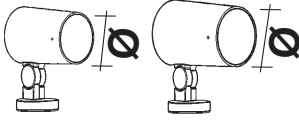

PALCO IN-OUT (accessories)

∅ 30 mm ∅ 49 mm

IT **Attenzione:**

La sicurezza dell'apparecchio e' garantita solo con l'uso appropriato delle seguenti istruzioni; pertanto e' necessario conservarle.

EN **Warning:**