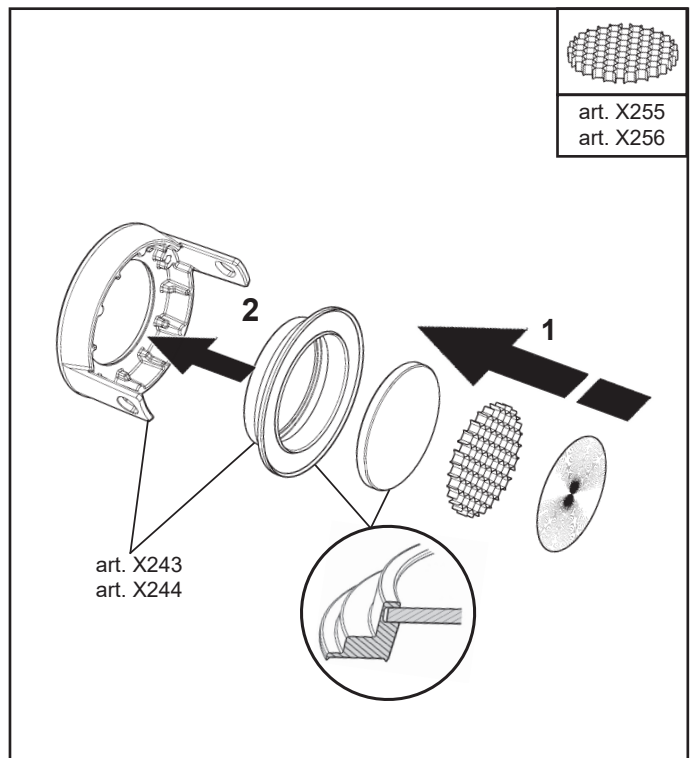

PALCO IN-OUT (accessories)

∅ 30 mm ∅ 49 mm

IT **Attenzione:**

La sicurezza dell'apparecchio e' garantita solo con l'uso appropriato delle seguenti istruzioni; pertanto e' necessario conservarle.

EN **Warning:**

لا يمكن ضمان سلامة هذا الجهاز إلا إذا التزمت بهذه التعليمات. يجب حفظها في مكان آمن.

	MAX 1		MAX 1		MAX 1		MAX 1		MAX 1	
ART ∅ 30mm	X243	X259	X263	X255	X247	X251	✗	✓	✓	X539 X533
ART ∅ 49mm	X244	X260	X264	X256	X248	X252	✗	✓	✓	X540 X534