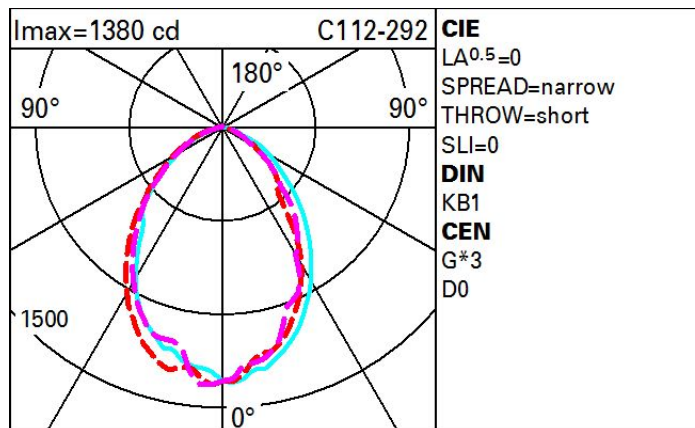

Última actualización de la información: Enero 2025

Configuraciones productos: ADR0

ADR0: Sistema con poste enterrado - Warm White - óptica simétrica

Código producto

ADR0: Sistema con poste enterrado - Warm White - óptica simétrica

Descripción

Luminaria para iluminación de exteriores con óptica simétrica de luz directa, destinada al uso de lámparas luminosas con led de potencia. Sistema con poste enterrado $\varnothing$ 102 mm con sistema de puesta a tierra externo. Altura máxima 5500 mm. Estructura de acero inoxidable con tratamiento superficial realizado con pintura en polvo de color blanco. Tamaño de la puerta 220x45 mm. Equipada con circuito de leds monocromáticos de potencia en color Warm White y óptica con lente de material plástico. Alimentador electrónico (95 - 240 Vca 50/60 Hz) incorporado en la puerta. Grupo de alimentación sustituible. Tornillos externos de acero inoxidable A2. Las características técnicas de las luminarias cumplen las normas EN 60598-1 y las normas específicas.

Instalación

Mediante poste

Colores

Blanco (01) | Negro (04) | Gris (15) | Marrón óxido (F5)

Peso (Kg)

224.75

Montaje

brazos extremo poste

Equipo

Con alimentador electrónico (95 - 240 Vca 50/60 Hz) para cablear mediante conexiones estancas en el momento de instalación dentro de la puerta.

Se conforma con EN60598-1 y regulaciones pertinentes

Datos técnicos