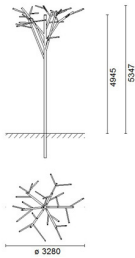

Equipo

Con alimentador electrónico (95 - 240 Vca 50/60 Hz) para cablear mediante conexiones estancas en el momento de instalación dentro de la puerta.

Se conforma con EN60598-1 y regulaciones pertinentes