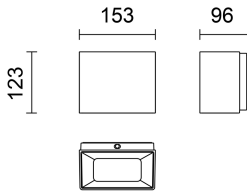

Ultimo aggiornamento delle informazioni: Marzo 2025

Configurazione di prodotto: SA43+X799.01+X805.01

SA43: Applique - Warm White - Alimentatore Integrato - Bluetooth Casambi - Ottica AF (Down)

X799.01: Carter a filo in policarbonato - per Allure 120x150 - Bianco

X805.01: Basetta distanziale per l'installazione tramite conduit - per Allure 120x150 - Bianco