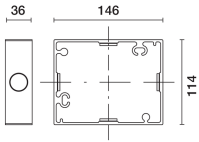

Dati tecnici

Im di sistema:	801	Life Time LED 2:	100,000h - L80 - B10 (Ta 40°C)
W di sistema:	7.1	Codice lampada:	LED
Im di sorgente:	1040	Numero di lampade per vano ottico:	1
W di sorgente:	5.5	Codice ZVEI:	LED
Efficienza luminosa (lm/W, dati di sistema):	112.8	Numero di vani ottici:	1
Im in modalità emergenza:	-	Intervallo temperatura ambiente operativa:	da -30°C a 50°C.
Flusso totale emesso a 90° o superiore [Lm]:	0	Power factor:	Vedi istruzioni di installazione
Light Output Ratio (L.O.R.) [%]:	77	Corrente di spunto (in-rush):	20 A / 25 µs
CRI (minimo):	80	Massimo numero di apparecchi collegabili a ogni interruttore automatico:	B10A: 81 apparecchi B16A: 130 apparecchi C10A: 135 apparecchi C16A: 221 apparecchi
Temperatura colore [K]:	3000	Protezione alle sovratensioni:	2kV Modo comune e 1kV Modo differenziale
MacAdam Step:	3	Control:	Casambi
Life Time LED 1:	100,000h - L80 - B10 (Ta 25°C)		

Polare